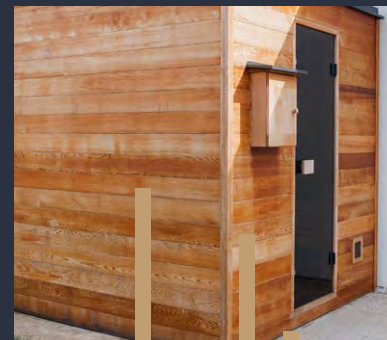

Stěny sauny tvoří zdvojený rastr z hoblovaných smrkových hranolů, mezi něž vkládáme saunovou minerální vatu. Po dokončení rastru stěn a stropu je celý vnitřní prostor vyložený hliníkovou folií, která slouží jako odrazová folie tepla, které vzniká v sauně. Vnější stěny rastru sauny jsou opatřeny difusní fasádní folií s unikátní vlastností propouštět případnou vlhkost ven, ale nepropouštět vlhkost dovnitř.

INTERIÉR SAUNY

Interiér sauny je nejčastěji tvořen v naší velmi oblíbené řadě SILVER s pěkným a moderním zpracováním. Nezávisle na výběru obkladu stěn a stropu je interiér sauny z africké vrby ABACHI díky svým praktickým vlastnostem.

REGULACE

Regulace sauny je z vnější strany a je zabudovaná v dřevěné zavírací skříňce, kde je dokonale chráněná. Také nabízíme regulaci Sentiotec Profesional D, která má panel s možností umístění dovnitř sauny, není poté potřeba instalovat venkovní dřevěnou skříňku, některé naše sauny již mají tuto regulaci součástí ceny, u ostatních je to za příplatek.