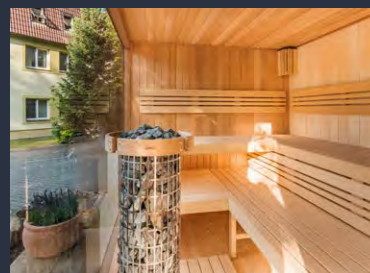

Stěny sauny tvoří zdvojený rastr z hoblovaných smrkových hranolů, mezi něž vkládáme saunovou minerální vatu. Po dokončení rastru stěn a stropu je celý vnitřní prostor vyložený hliníkovou folií, která slouží jako odrazová folie tepla, které vzniká v sauně. Vnější stěny rastru sauny jsou opatřeny difusní fasádní folií s unikátní vlastností propouštět případnou vlhkost ven, ale nepropouštět vlhkost dovnitř.

INTERIÉR SAUNY

Interiér sauny je nejčastěji tvořen v naší velmi oblíbené řadě SILVER s pěkným a moderním zpracováním. Nezávisle na výběru obkladu stěn a stropu je interiér sauny z africké vrby ABACHI díky svým praktickým vlastnostem.