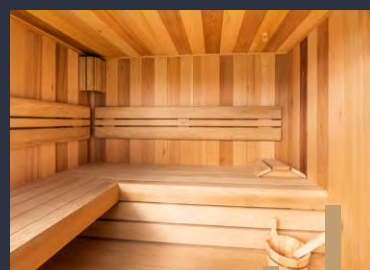

Stěny sauny tvoří zdvojený rastr z hoblovaných smrkových hranolů, mezi něž vkládáme saunovou minerální vatu. Po dokončení rastru stěn a stropu je celý vnitřní prostor vyložený hliníkovou folií, která slouží jako odrazová folie tepla, které vzniká v sauně. Vnější stěny rastru sauny jsou opatřeny difusní fasádní folií s unikátní vlastností propouštět případnou vlhkost ven, ale nepropouštět vlhkost dovnitř.

INTERIÉR SAUNY

Interiér sauny je nejčastěji tvořen v naší velmi oblíbené řadě SILVER s pěkným a moderním zpracováním. Nezávisle na výběru obkladu stěn a stropu je interiér sauny z africké vrby ABACHI díky svým praktickým vlastnostem.