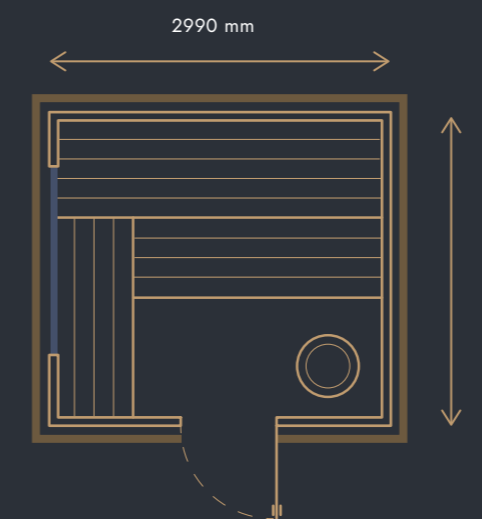

## OKNO VE STĚNĚ

neotvírací okno ve stěně v ceně

## VNĚJŠÍ ROZMĚR KONTEJNERU

2990 × 2400 × 2600 mm