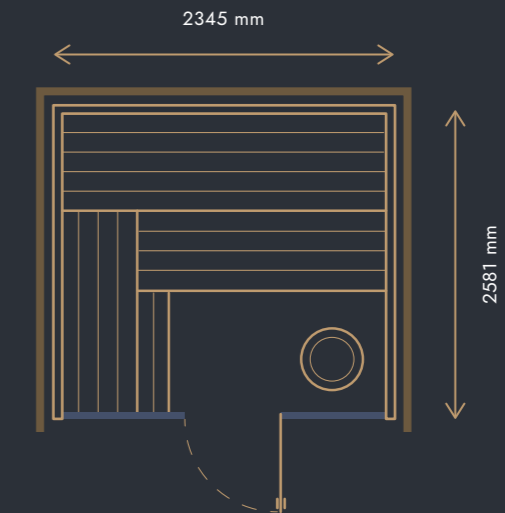

CENA

285 000 Kč (BEZ DPH)

s DPH 12%* 319 200 Kč | s DPH 21% 344 850 Kč
vnitřním obkladem ze **SKANDINÁVSKÉHO SMRKU**, včetně prosklené stěny a speciální úpravy do kontejneru, včetně zateplené dřevěné podlahy

*Snížená sazba DPH je určena pro bydlení nebo sociální bydlení a není určena k ekonomické činnosti dle zákona o dani z přidané hodnoty č.235/2004 Sb.