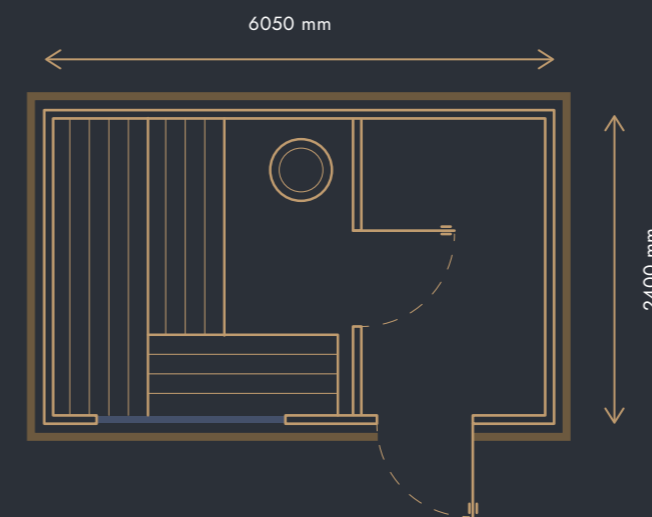

Kontejner KTL 20

VNĚJŠÍ ROZMĚR KONTEJNERU

6050 × 2400 × 2600 mm

CENA

569 000 Kč (BEZ DPH)

s DPH 12%* 637 280 Kč | s DPH 21% 688 490 Kč

vnitřní obklad ze **SKANDINÁVSKÉHO SMRKU**

675 000 Kč (BEZ DPH)

s DPH 12%* 756 000 Kč | s DPH 21% 816 750 Kč

vnitřní obklad z palubek **HEMLOCK**

695 000 Kč (BEZ DPH)

s DPH 12%* 778 400 Kč | s DPH 21% 840 950 Kč

vnitřní obklad ze **ŠIROKÉHO CEDRU**

Ceny platné od 1. 1. 2024 do odvolání nebo vydání nového ceníku. Ceny neobsahují dopravu k zákazníkovi, doprava je účtována z Kučné Hory + složení jeřábem u zákazníka na místo určení.

*Snížená sazba DPH je určena pro bydlení nebo sociální bydlení a není určena k ekonomické činnosti dle zákona o dani z přidané hodnoty č.235/2004 Sb.