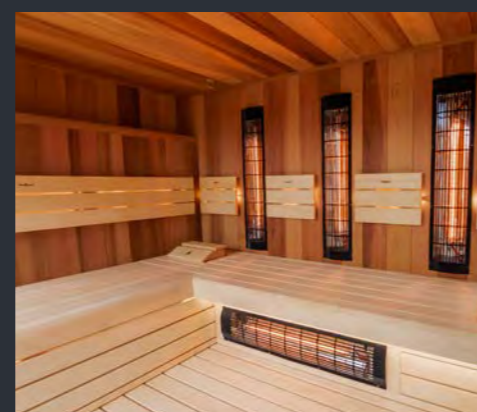

Kombinovaná sauna

Kombinovaná sauna představuje perfektní spojení výhod finské sauny nebo bio sauny a infra sauny. Dle libosti si můžete užívat finské saunování a vypotit z těla nečistoty, či prohřát a zregenerovat celé tělo díky infrazářičům. Nevšední zážitek můžete umocnit širokou škálou vonných esencí.