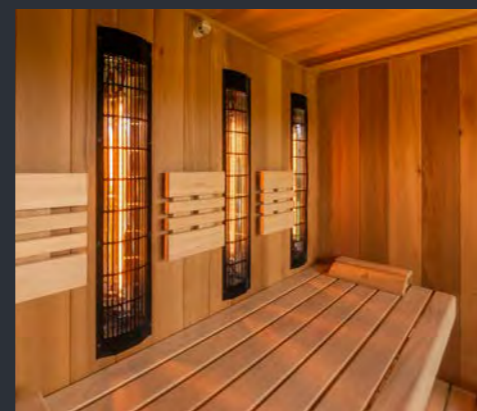

Kombinovaná sauna

Kombinovaná sauna představuje perfektní spojení výhod finské sauny nebo bio sauny a infra sauny. Dle libosti si můžete užívat finské saunování a vypotit z těla nečistoty, či prohřát a zregenerovat celé tělo díky infrazářičům. Nevšední zážitek můžete umocnit širokou škálou vonných esencí.