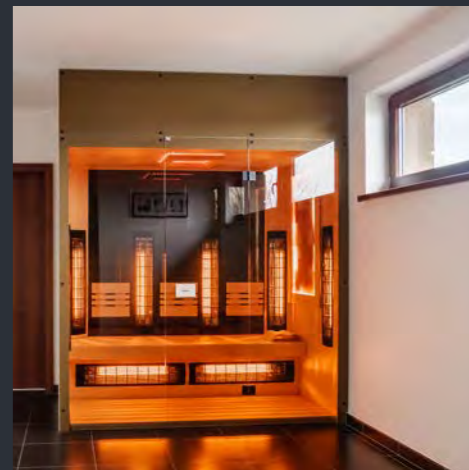

Sauna Gold

Posadte se do nasi finske sauny Gold a uzivejte si její elegantně oblé rasy. Dopřejte si zlatou střední cestu mezi standardním a TOP řešením.

Sauna Gold Dark

Typický široký profil lavic a dokonalá elegancie zpracování čelních hran. K tomu masivní dřevo Osika Thermowood s jemnou kresbou a decentně kouřovým aroma. Už vidíte, jak taková sauna stojí u vás doma? Žádný problém. S radostí zrealizujeme finskou saunu Gold Dark přesně podle Vašich představ.

Sauna Wave

Nechte se unášet na vlně dokonalé elegance naší finské sauny Wave. Oblé tvary lavic vytváří unikátní linii interiéru této řady. Opěrky zad jsou vyrobené ve stejném duchu jako lavice pro zachování kompaktnosti interiéru.

Sauna Bronze

Finská sauna Bronze nabízí jednoduchý design při zachování všech atributů příjemného saunování. Je charakteristická většími rozestupy mezi jednotlivými profily. Sauna tak působí vzdušným a otevřeným dojmem.