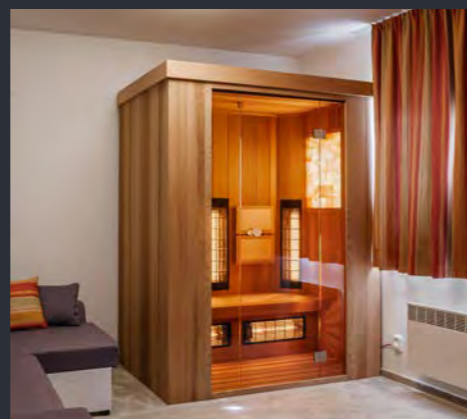

Infrasauna

Užívejte si chvíle pohody, relaxace a regenerace v infrasaunách na míru. Dopřejte svému unavnému tělu dokonalé prohřátí až do hloubky svalů, šlach a tkání díky širokospektrálním zářičům PHILIPS VITAE. Navrhujeme ideální řešení pro domácí i komerční použití.