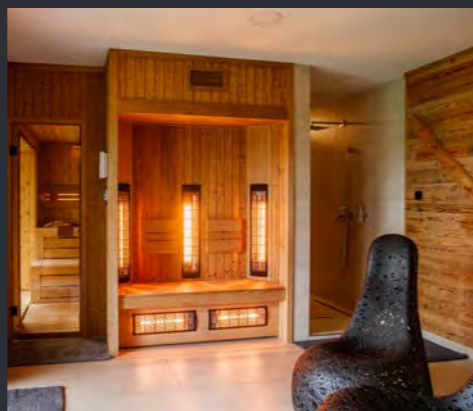

Wellness

Nechte si zrealizovat wellness na míru pro soukromý nebo veřejný provoz. Jako specialisté s více než 18 lety zkušeností vám navrhne takové řešení, které splňuje nejen náročné požadavky na design a funkčnost, ale také pro hygienickou vyhlášku.