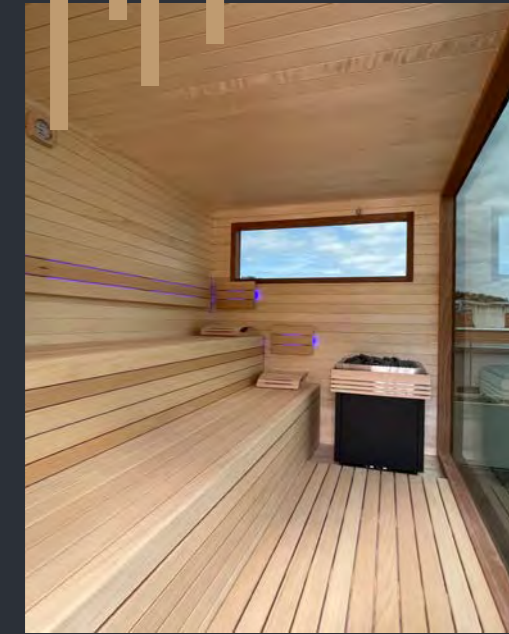

Sauna Silver

Finská sauna Silver zaujme elegantním zaoblením lavic, opěrek zad a mezilavicových výplní. Silver vyrábíme z africké vrby Abachi se světle barevnými tóny. S finskou saunou Silver si dopřejete kdykoliv speciální chvíle, které vás nabijí a nastartují.

Sauna Gold

Posadte se do nasi finske sauny Gold a uzivejte si její elegantně oblé rasy. Dopřejte si zlatou střední cestu mezi standardním a TOP řešením.

Sauna Gold Dark

Typický široký profil lavic a dokonalá elegancie zpracování čelních hran. K tomu masivní dřevo Osika Thermowood s jemnou kresbou a decentně kouřovým aroma. Už vidíte, jak taková sauna stojí u vás doma? Žádný problém. S radostí zrealizujeme finskou saunu Gold Dark přesně podle Vašich představ.

Sauna Wave

Nechte se unášet na vlně dokonalé elegance naší finské sauny Wave. Oblé tvary lavic vytváří unikátní linii interiéru této řady. Opěrky zad jsou vyrobené ve stejném duchu jako lavice pro zachování kompaktnosti interiéru.