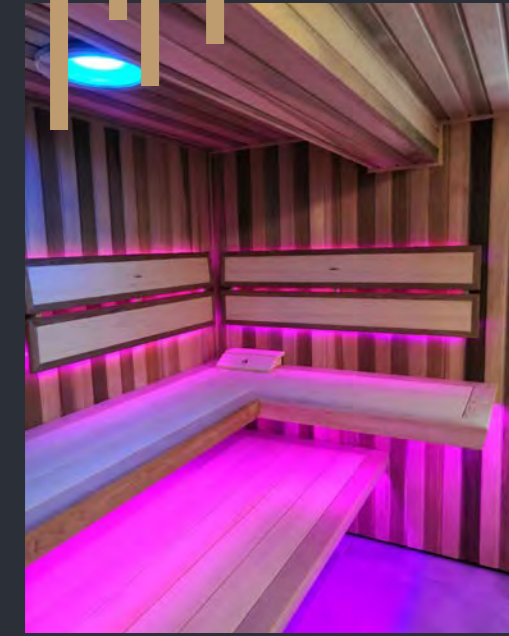

Sauna Diamond

Finské sauny Diamond představují perfektní splynutí širokého světlého dřeva africké vrby Abachi a medově zbarveného cedrového lemu lavic a opěrek zad. Ryzí Diamant v jedinečném a neopakovatelném provedení Saunujeme.cz