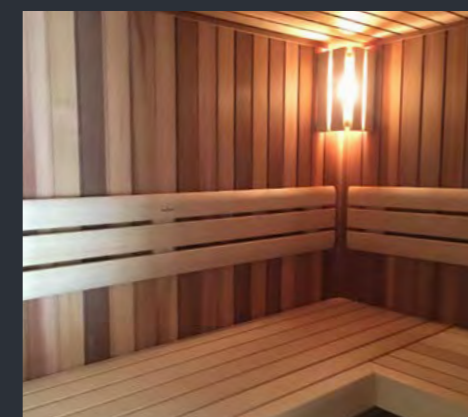

Sauna Silver

Finská sauna Silver zaujme elegantním zaoblením lavic, opěrek zad a mezilavicových výplní. Silver vyrábíme z africké vrby Abachi se světle barevnými tóny. S finskou saunou Silver si dopřejete kdykoliv speciální chvíle, které vás nabijí a nastartují.

Sauna Gold

Posadte se do nasi finske sauny Gold a uzivejte si její elegantně oblé rasy. Dopřejte si zlatou střední cestu mezi standardním a TOP řešením.

Sauna Gold Dark

Typický široký profil lavic a dokonalá elegancie zpracování čelních hran. K tomu masivní dřevo Osika Thermowood s jemnou kresbou a decentně kouřovým aroma. Už vidíte, jak taková sauna stojí u vás doma? Žádný problém. S radostí zrealizujeme finskou saunu Gold Dark přesně podle Vašich představ.

Sauna Wave

Nechte se unášet na vlně dokonalé elegance naší finské sauny Wave. Oblé tvary lavic vytváří unikátní linii interiéru této řady. Opěrky zad jsou vyrobené ve stejném duchu jako lavice pro zachování kompaktnosti interiéru.