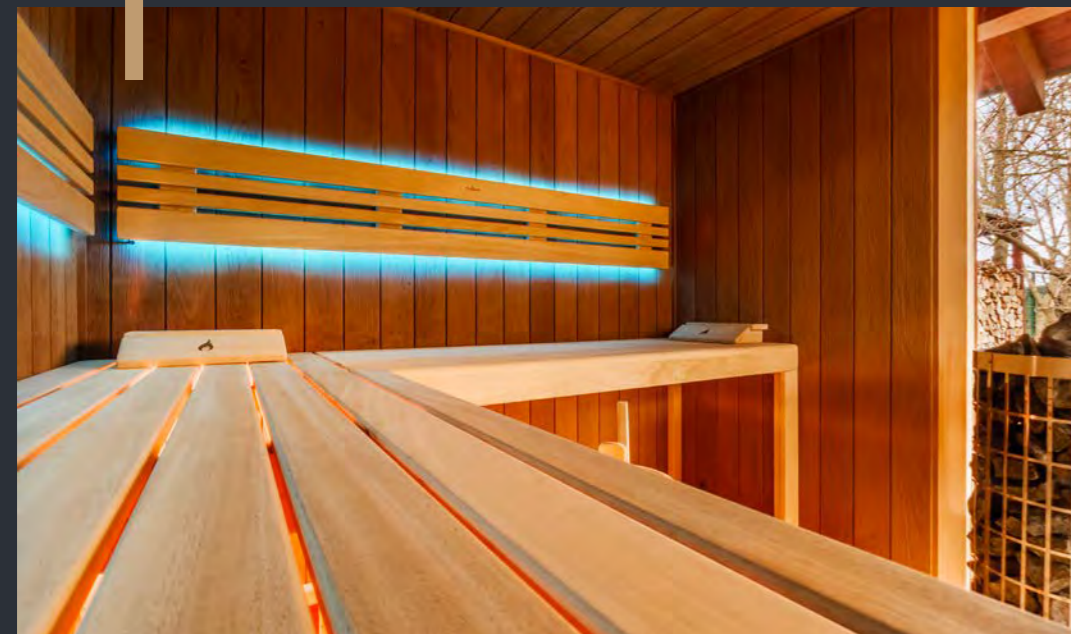

Sauna Silver

Finská sauna Silver zaujme elegantním zaoblením lavic, opěrek zad a mezilavicových výplní. Silver vyrábíme z africké vrby Abachi se světle barevnými tóny. S finskou saunou Silver si dopřejete kdykoliv speciální chvíle, které vás nabijí a nastartují.

Sauna Gold

Posadte se do nasi finske sauny Gold a uzivejte si její elegantně oblé rasy. Dopřejte si zlatou střední cestu mezi standardním a TOP řešením.

Sauna Gold Dark

Typický široký profil lavic a dokonalá elegancie zpracování čelních hran. K tomu masivní dřevo Osika Thermowood s jemnou kresbou a decentně kouřovým aroma. Už vidíte, jak taková sauna stojí u vás doma? Žádný problém. S radostí zrealizujeme finskou saunu Gold Dark přesně podle Vašich představ.

Sauna Wave

Nechte se unášet na vlně dokonalé elegance naší finské sauny Wave. Oblé tvary lavic vytváří unikátní linii interiéru této řady. Opěrky zad jsou vyrobené ve stejném duchu jako lavice pro zachování kompaktnosti interiéru.

Sauna Bronze

Finská sauna Bronze nabízí jednoduchý design při zachování všech atributů příjemného saunování. Je charakteristická většími rozestupy mezi jednotlivými profily. Sauna tak působí vzdušným a otevřeným dojmem.