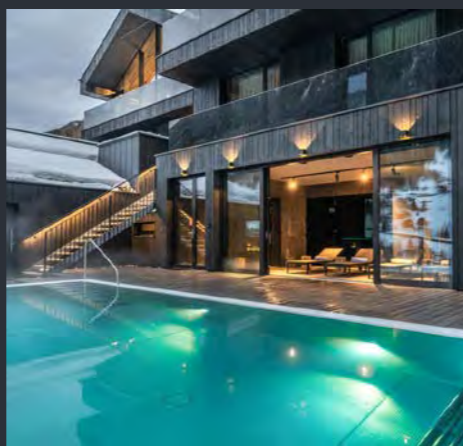

Veřejná sauna

Nechte si zrealizovat wellness na míru pro soukromý nebo veřejný provoz. Jako specialisté s více než 18 lety zkušeností vám navrhne takové řešení, které splňuje nejen náročné požadavky na design a funkčnost, ale také pro hygienickou vyhlášku. Spolehněte se na naši profesionalitu a know-how. Ozvěte se nám a zjistěte další podrobnosti.