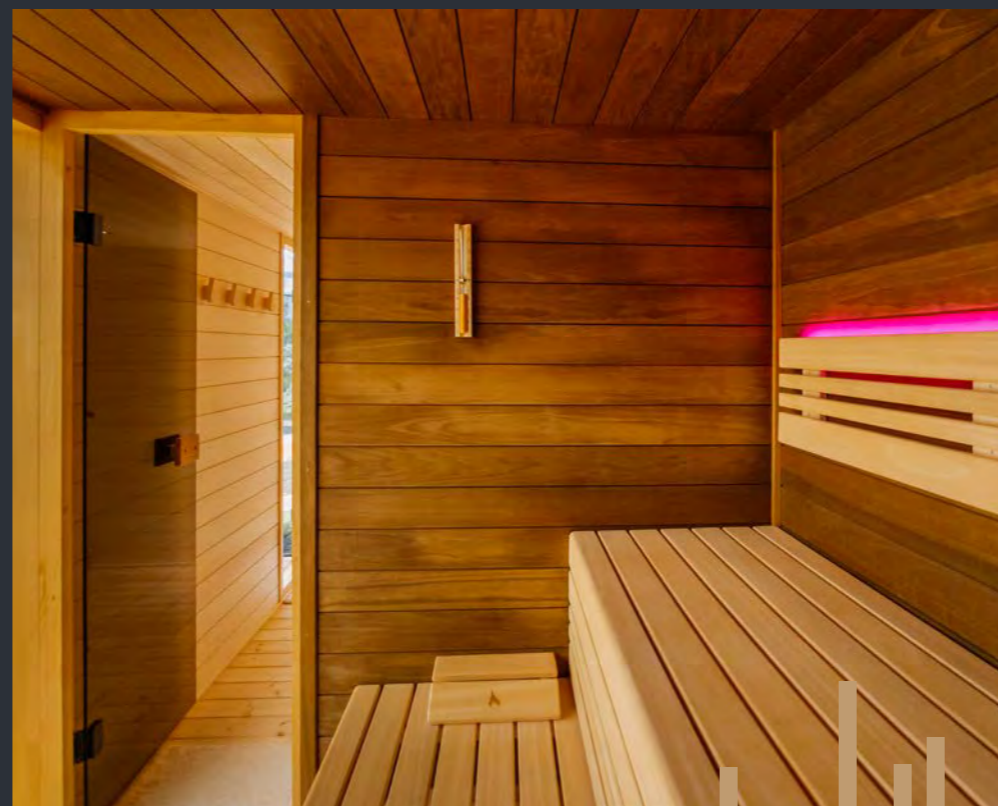

Sauna Silver

Finská sauna Silver zaujme elegantním zaoblením lavic, opěrek zad a mezilavicových výplní. Silver vyrábíme z africké vrby Abachi se světle barevnými tóny. S finskou saunou Silver si dopřejete kdykoliv speciální chvíle, které vás nabijí a nastartují.