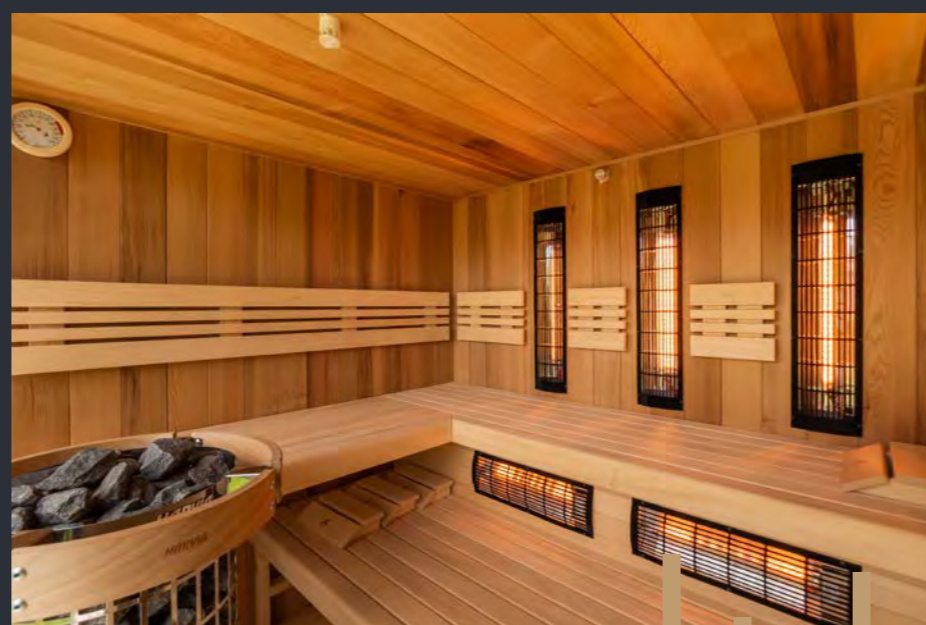

Kombinovaná sauna

Kombinovaná sauna představuje perfektní spojení výhod finské sauny nebo bio sauny a infra sauny. Dle libosti si můžete užívat finské saunování a vypotit z těla nečistoty, či prohřát a zregenerovat celé tělo díky infrazářičům. Nevšední zážitek můžete umocnit širokou škálou vonných esencí.