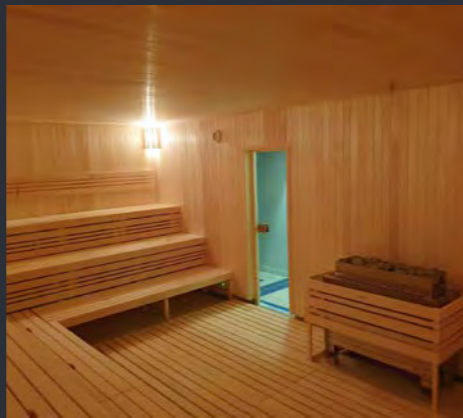

Veřejná sauna

Nechte si zrealizovat wellness na míru pro soukromý nebo veřejný provoz. Jako specialisté s více než 18 lety zkušeností vám navrhne takové řešení, které splňuje nejen náročné požadavky na design a funkčnost, ale také pro hygienickou vyhlášku. Spolehněte se na naši profesionalitu a know-how. Ozvěte se nám a zjistěte další podrobnosti.