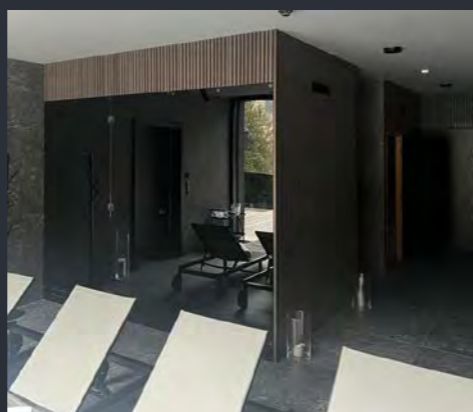

Wellness

Nechte si zrealizovat wellness na míru pro soukromý nebo veřejný provoz. Jako specialisté s více než 18 lety zkušeností vám navrhne takové řešení, které splňuje nejen náročné požadavky na design a funkčnost, ale také pro hygienickou vyhlášku.