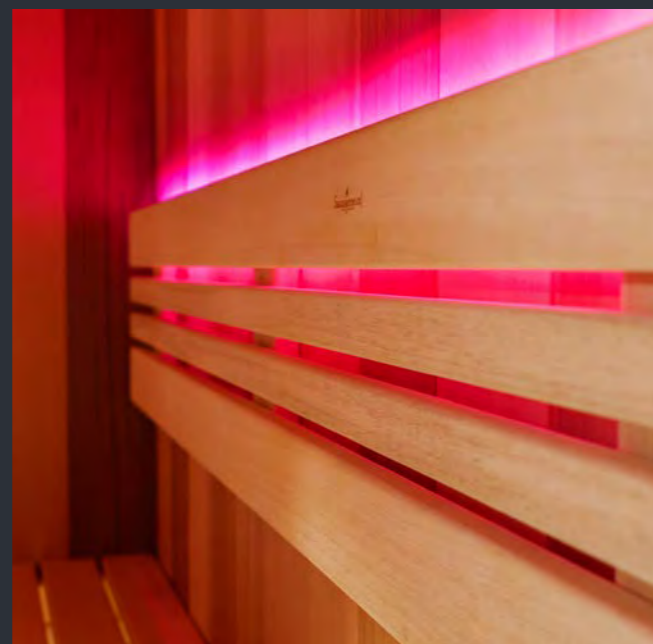

Sauna Silver

Finská sauna Silver zaujme elegantním zaoblením lavic, opěrek zad a mezilavicových výplní. Silver vyrábíme z africké vrby Abachi se světle barevnými tóny. S finskou saunou Silver si dopřejete kdykoliv speciální chvíle, které vás nabijí a nastartují.

Sauna Gold

Posadte se do nasi finske sauny Gold a uzivejte si její elegantně oblé rasy. Dopřejte si zlatou střední cestu mezi standardním a TOP řešením.

Sauna Gold Dark

Typický široký profil lavic a dokonalá elegancie zpracování čelních hran. K tomu masivní dřevo Osika Thermowood s jemnou kresbou a decentně kouřovým aroma. Už vidíte, jak taková sauna stojí u vás doma? Žádný problém. S radostí zrealizujeme finskou saunu Gold Dark přesně podle Vašich představ.