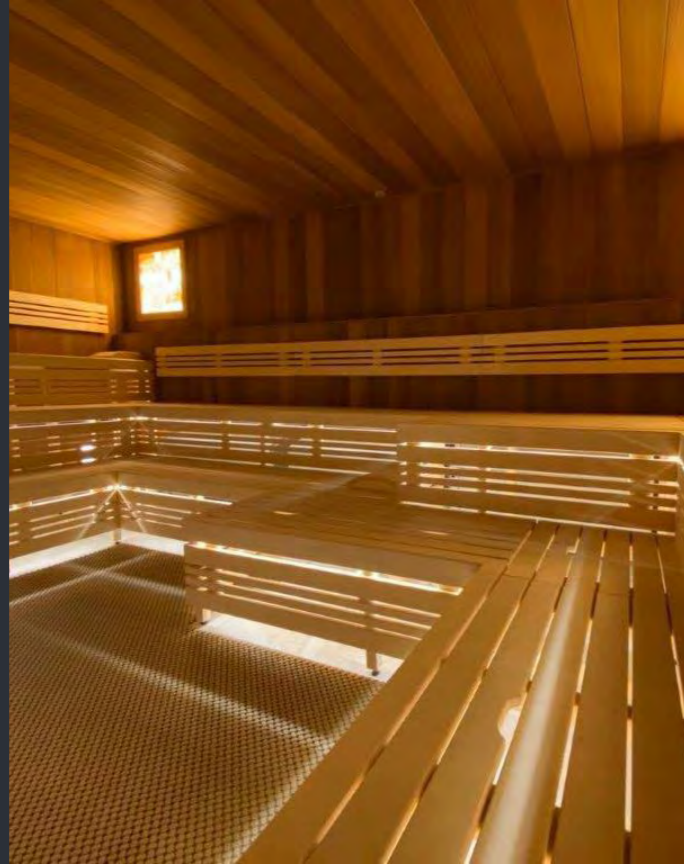

Veřejná sauna

Nechte si zrealizovat wellness na míru pro soukromý nebo veřejný provoz. Jako specialisté s více než 18 lety zkušeností vám navrhne takové řešení, které splňuje nejen náročné požadavky na design a funkčnost, ale také pro hygienickou vyhlášku. Spolehněte se na naši profesionalitu a know-how. Ozvěte se nám a zjistěte další podrobnosti.