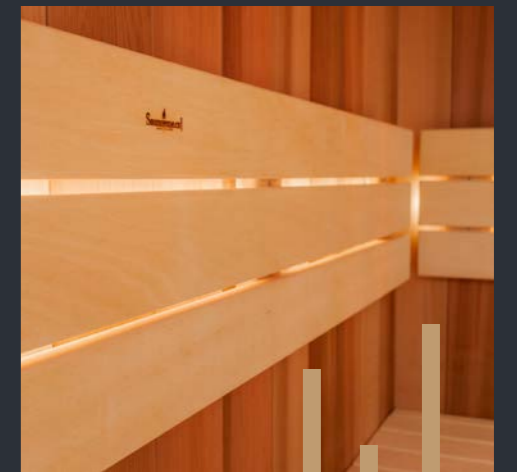

Sauna Silver

Finská sauna Silver zaujme elegantním zaoblením lavic, opěrek zad a mezilavicových výplní. Silver vyrábíme z africké vrby Abachi se světle barevnými tóny. S finskou saunou Silver si dopřejete kdykoliv speciální chvíle, které vás nabijí a nastartují.

Sauna Gold

Posadte se do nasi finske sauny Gold a uzivejte si její elegantně oblé rasy. Dopřejte si zlatou střední cestu mezi standardním a TOP řešením.

Sauna Gold Dark

Typický široký profil lavic a dokonalá elegancie zpracování čelních hran. K tomu masivní dřevo Osika Thermowood s jemnou kresbou a decentně kouřovým aroma. Už vidíte, jak taková sauna stojí u vás doma? Žádný problém. S radostí zrealizujeme finskou saunu Gold Dark přesně podle Vašich představ.