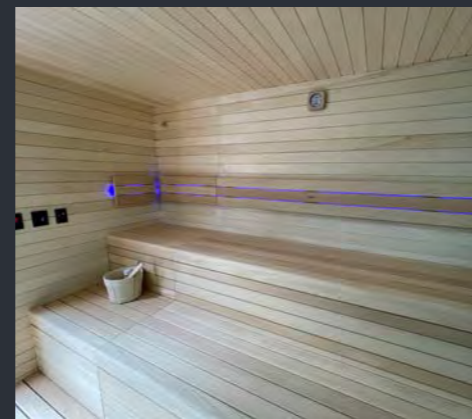

Sauna Silver

Finská sauna Silver zaujme elegantním zaoblením lavic, opěrek zad a mezilavicových výplní. Silver vyrábíme z africké vrby Abachi se světle barevnými tóny. S finskou saunou Silver si dopřejete kdykoliv speciální chvíle, které vás nabijí a nastartují.

Sauna Gold

Posadte se do nasi finske sauny Gold a uzivejte si její elegantně oblé rasy. Dopřejte si zlatou střední cestu mezi standardním a TOP řešením.

Sauna Gold Dark

Typický široký profil lavic a dokonalá elegancie zpracování čelních hran. K tomu masivní dřevo Osika Thermowood s jemnou kresbou a decentně kouřovým aroma. Už vidíte, jak taková sauna stojí u vás doma? Žádný problém. S radostí zrealizujeme finskou saunu Gold Dark přesně podle Vašich představ.

Sauna Wave

Nechte se unášet na vlně dokonalé elegance naší finské sauny Wave. Oblé tvary lavic vytváří unikátní linii interiéru této řady. Opěrky zad jsou vyrobené ve stejném duchu jako lavice pro zachování kompaktnosti interiéru.