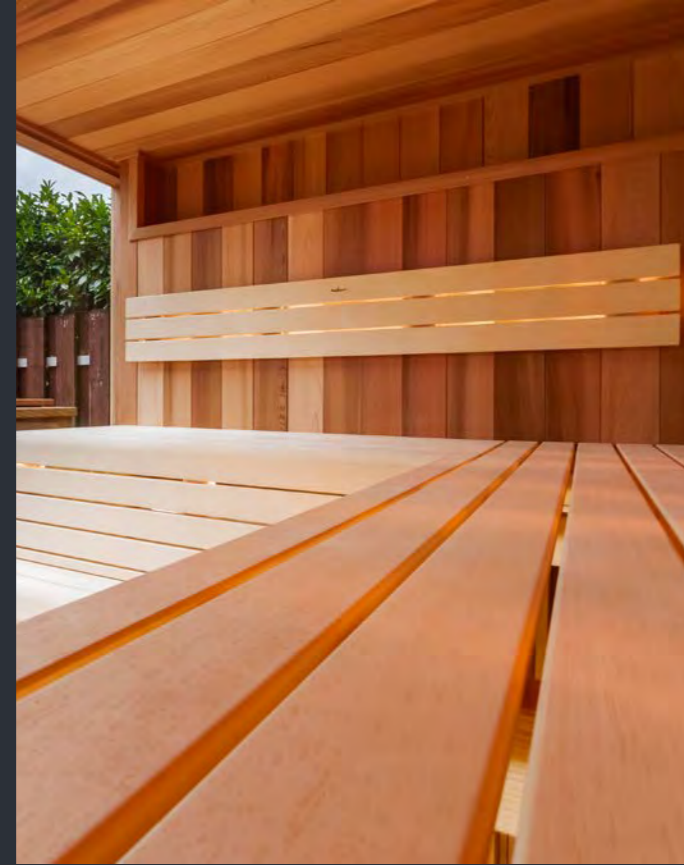

Sauna Silver

Finská sauna Silver zaujme elegantním zaoblením lavic, opěrek zad a mezilavicových výplní. Silver vyrábíme z africké vrby Abachi se světle barevnými tóny. S finskou saunou Silver si dopřejete kdykoliv speciální chvíle, které vás nabijí a nastartují.

Sauna Gold

Posadte se do nasi finske sauny Gold a uzivejte si její elegantně oblé rasy. Dopřejte si zlatou střední cestu mezi standardním a TOP řešením.

Sauna Gold Dark

Typický široký profil lavic a dokonalá elegancie zpracování čelních hran. K tomu masivní dřevo Osika Thermowood s jemnou kresbou a decentně kouřovým aroma. Už vidíte, jak taková sauna stojí u vás doma? Žádný problém. S radostí zrealizujeme finskou saunu Gold Dark přesně podle Vašich představ.