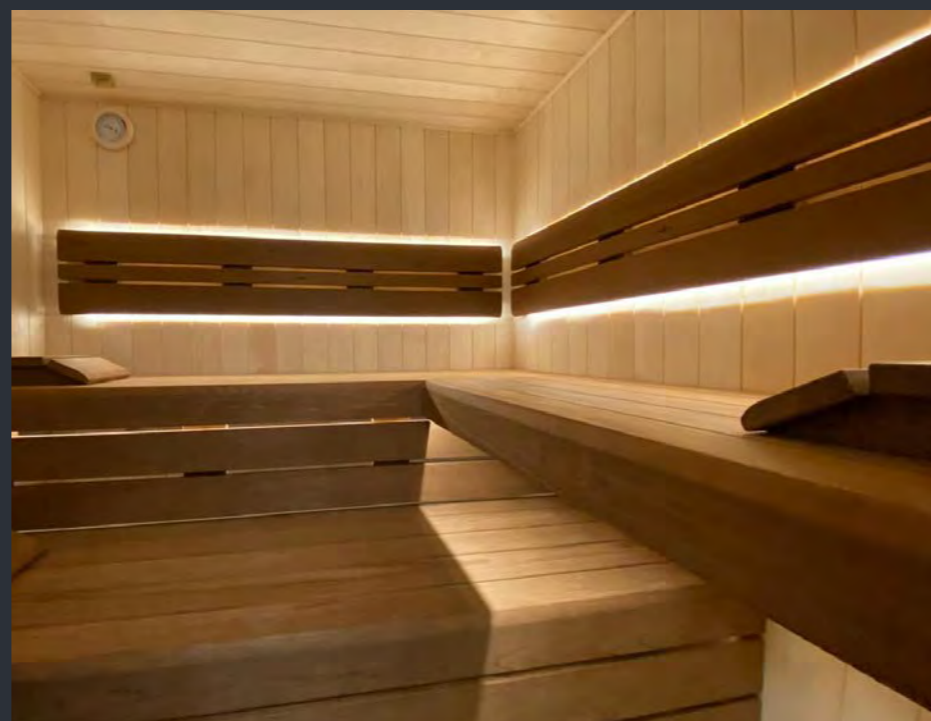

Sauna Silver

Finská sauna Silver zaujme elegantním zaoblením lavic, opěrek zad a mezilavicových výplní. Silver vyrábíme z africké vrby Abachi se světle barevnými tóny. S finskou saunou Silver si dopřejete kdykoliv speciální chvíle, které vás nabijí a nastartují.

Sauna Gold

Posadte se do nasi finske sauny Gold a uzivejte si její elegantně oblé rasy. Dopřejte si zlatou střední cestu mezi standardním a TOP řešením.

Sauna Gold Dark

Typický široký profil lavic a dokonalá elegancie zpracování čelních hran. K tomu masivní dřevo Osika Thermowood s jemnou kresbou a decentně kouřovým aroma. Už vidíte, jak taková sauna stojí u vás doma? Žádný problém. S radostí zrealizujeme finskou saunu Gold Dark přesně podle Vašich představ.

Sauna Wave

Nechte se unášet na vlně dokonalé elegance naší finské sauny Wave. Oblé tvary lavic vytváří unikátní linii interiéru této řady. Opěrky zad jsou vyrobené ve stejném duchu jako lavice pro zachování kompaktnosti interiéru.