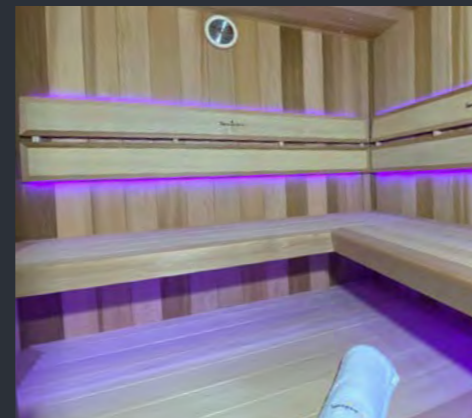

Sauna Diamond

Finské sauny Diamond představují perfektní splynutí širokého světlého dřeva africké vrby Abachi a medově zbarveného cedrového lemu lavic a opěrek zad. Ryzí Diamant v jedinečném a neopakovatelném provedení Saunujeme.cz