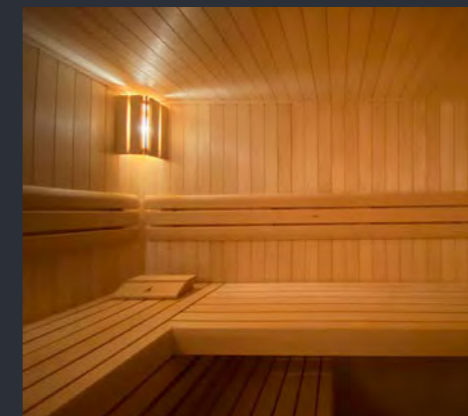

Sauna Silver

Finská sauna Silver zaujme elegantním zaoblením lavic, opěrek zad a mezilavicových výplní. Silver vyrábíme z africké vrby Abachi se světle barevnými tóny. S finskou saunou Silver si dopřejete kdykoliv speciální chvíle, které vás nabijí a nastartují.

Sauna Gold

Posadte se do nasi finske sauny Gold a uzivejte si její elegantně oblé rasy. Dopřejte si zlatou střední cestu mezi standardním a TOP řešením.

Sauna Gold Dark

Typický široký profil lavic a dokonalá elegancie zpracování čelních hran. K tomu masivní dřevo Osika Thermowood s jemnou kresbou a decentně kouřovým aroma. Už vidíte, jak taková sauna stojí u vás doma? Žádný problém. S radostí zrealizujeme finskou saunu Gold Dark přesně podle Vašich představ.

Sauna Wave

Nechte se unášet na vlně dokonalé elegance naší finské sauny Wave. Oblé tvary lavic vytváří unikátní linii interiéru této řady. Opěrky zad jsou vyrobené ve stejném duchu jako lavice pro zachování kompaktnosti interiéru.

Sauna Bronze

Finská sauna Bronze nabízí jednoduchý design při zachování všech atributů příjemného saunování. Je charakteristická většími rozestupy mezi jednotlivými profily. Sauna tak působí vzdušným a otevřeným dojmem.