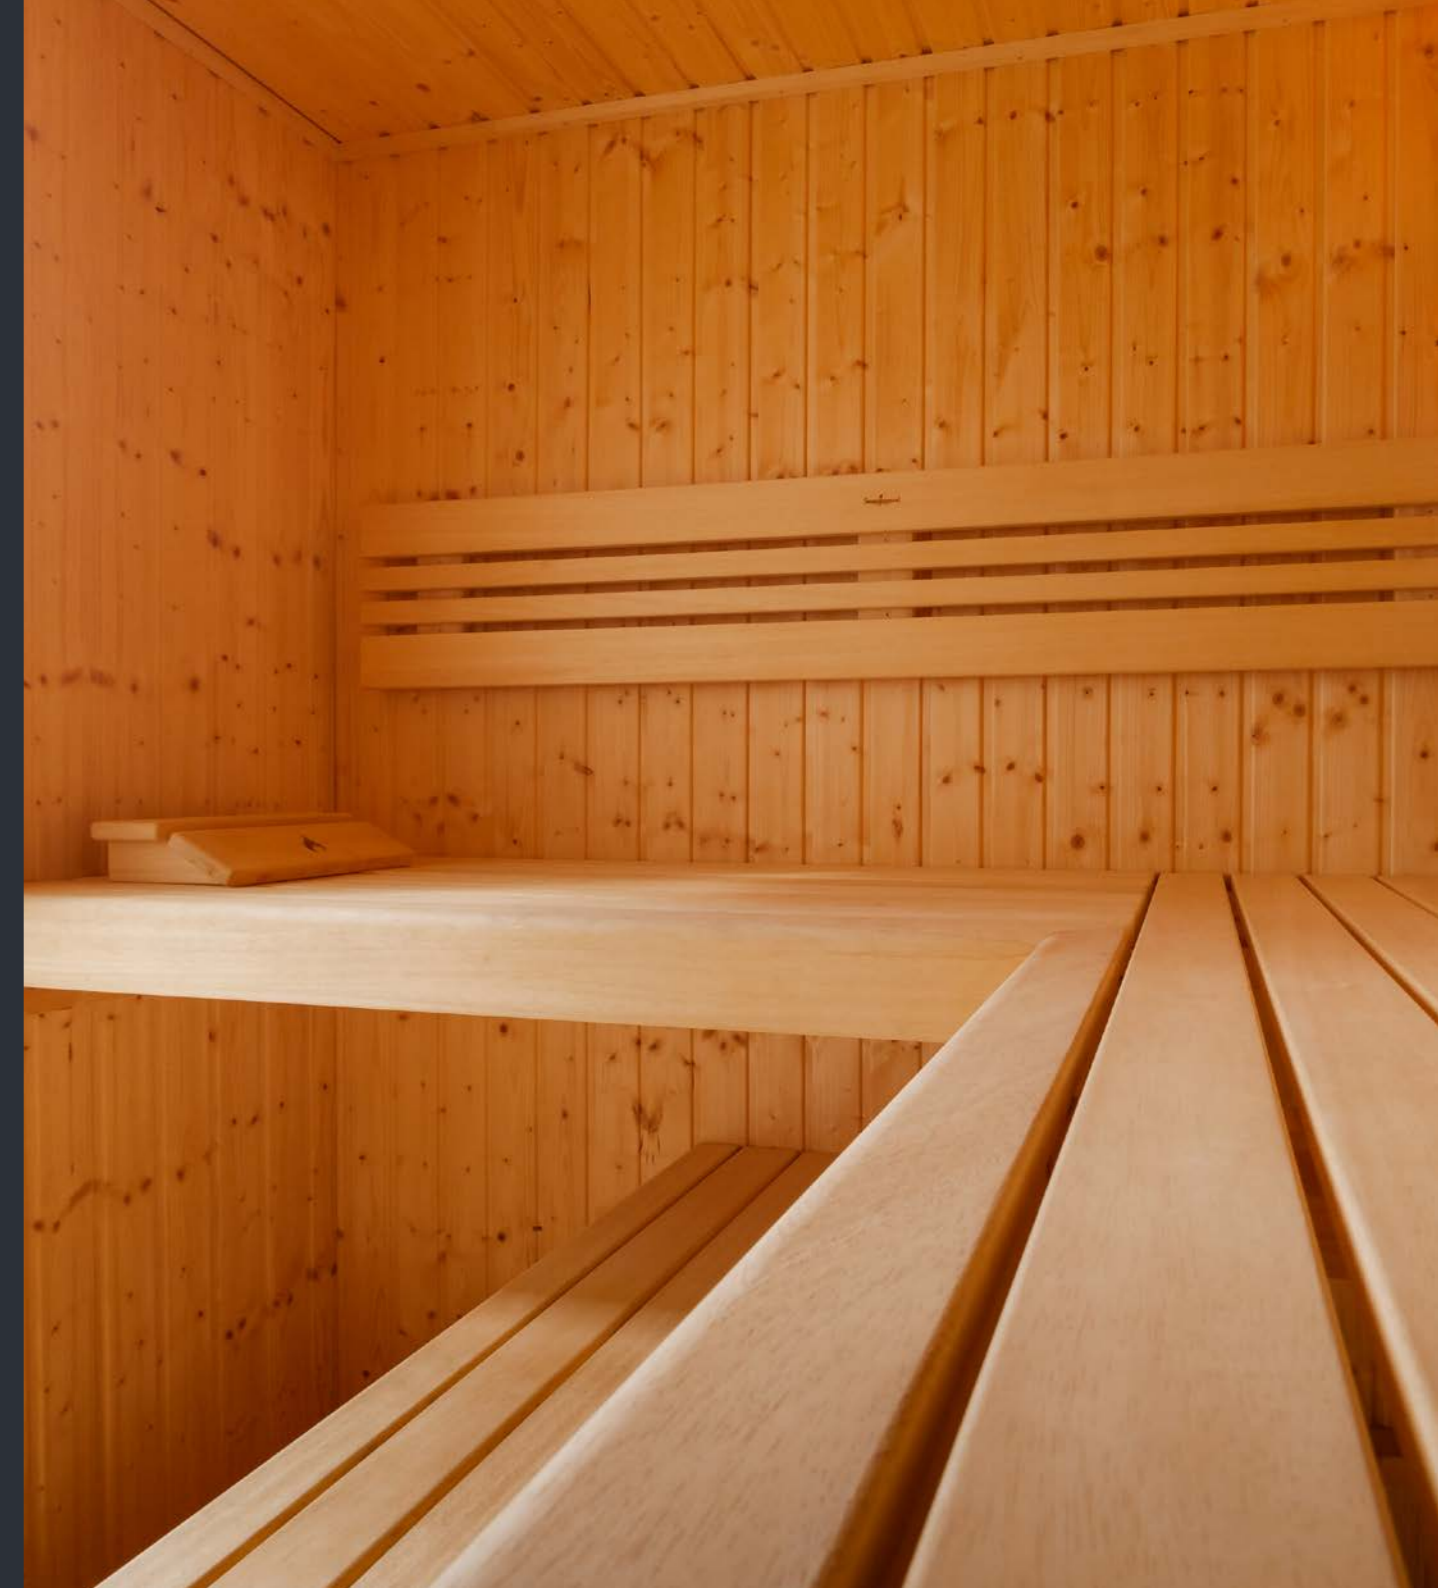

Sauna Silver

Finská sauna Silver zaujme elegantním zaoblením lavic, opěrek zad a mezilavicových výplní. Silver vyrábíme z africké vrby Abachi se světle barevnými tóny. S finskou saunou Silver si dopřejete kdykoliv speciální chvíle, které vás nabijí a nastartují.

Sauna Gold

Posadte se do nasi finske sauny Gold a uzivejte si její elegantně oblé rasy. Dopřejte si zlatou střední cestu mezi standardním a TOP řešením.

Sauna Gold Dark

Typický široký profil lavic a dokonalá elegancie zpracování čelních hran. K tomu masivní dřevo Osika Thermowood s jemnou kresbou a decentně kouřovým aroma. Už vidíte, jak taková sauna stojí u vás doma? Žádný problém. S radostí zrealizujeme finskou saunu Gold Dark přesně podle Vašich představ.

Sauna Wave

Nechte se unášet na vlně dokonalé elegance naší finské sauny Wave. Oblé tvary lavic vytváří unikátní linii interiéru této řady. Opěrky zad jsou vyrobené ve stejném duchu jako lavice pro zachování kompaktnosti interiéru.

Sauna Bronze

Finská sauna Bronze nabízí jednoduchý design při zachování všech atributů příjemného saunování. Je charakteristická většími rozestupy mezi jednotlivými profily. Sauna tak působí vzdušným a otevřeným dojmem.