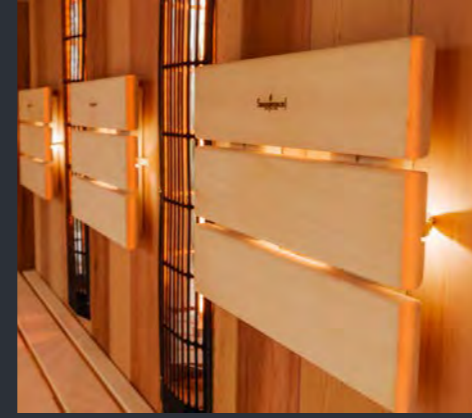

Sauna Silver

Finská sauna Silver zaujme elegantním zaoblením lavic, opěrek zad a mezilavicových výplní. Silver vyrábíme z africké vrby Abachi se světle barevnými tóny. S finskou saunou Silver si dopřejete kdykoliv speciální chvíle, které vás nabijí a nastartují.

Sauna Gold

Posadte se do nasi finske sauny Gold a uzivejte si její elegantně oblé rasy. Dopřejte si zlatou střední cestu mezi standardním a TOP řešením.

Sauna Gold Dark

Typický široký profil lavic a dokonalá elegancie zpracování čelních hran. K tomu masivní dřevo Osika Thermowood s jemnou kresbou a decentně kouřovým aroma. Už vidíte, jak taková sauna stojí u vás doma? Žádný problém. S radostí zrealizujeme finskou saunu Gold Dark přesně podle Vašich představ.