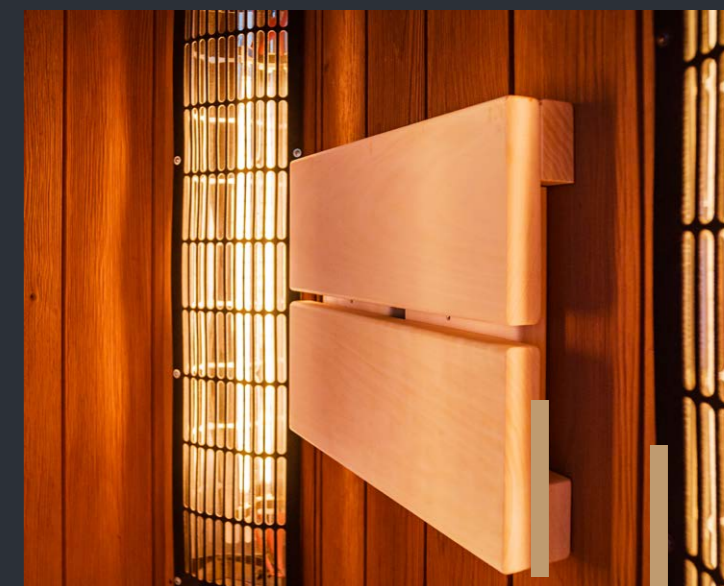

Příplatkové vybavení

- Regulace EOS INFRATEC PREMIUM s možností regulovat výkon infrazářičů
- BLUETOOTH zvukový modul včetně reproduktorů a vnitřního ovladače
- LED RGB podsvícení opěrek zad s možností měnit barvu světla

4 900 Kč (bez DPH)

14 900 Kč (bez DPH)

5 900 Kč (bez DPH)

INFORMACE

- Celou technickou realizaci infrasauny zkonzultujeme, na místě zaměříme a navrhne nejvhodnější řešení.
- Možnost realizace v každém prostoru (vestavná nebo volně stojící kabina).
- Poskytujeme 7 let záruku na materiály, záruční a pozáruční servis.
- Preciznost a kvalita.
- Uvedené ceny obsahují dodávku infrakabiny na klíč, cena je včetně montáže, školení a dopravy po celé ČR.

Děkujeme Vám, že uvažujete o infrasauně od Saunujeme.cz

Ceny platné od 1. 1. 2025 do odvolání nebo vydání nového ceníku.

Všechny fotografie jsou ilustrativní a můžou obsahovat i příplatkové vybavení sauny.