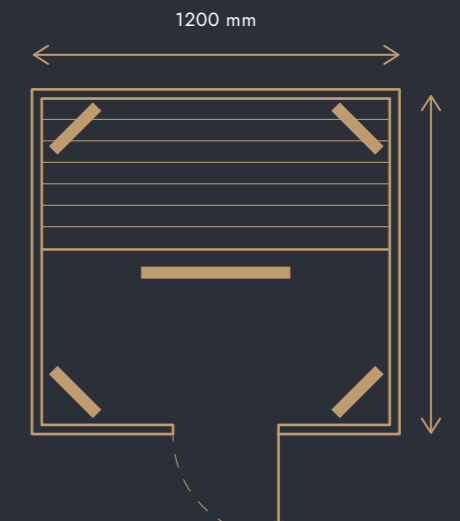

CENA

154 800 Kč (BEZ DPH)

s DPH 12%* 173 376 Kč | s DPH 21% 187 308 Kč

Ceny platné od 1. 1. 2025 do odvolání nebo vydání nového ceníku.

*Snížená sazba DPH je určena pro bydlení nebo sociální bydlení a není určena k ekonomické činnosti dle zákona o dani z přidané hodnoty č.235/2004 Sb.