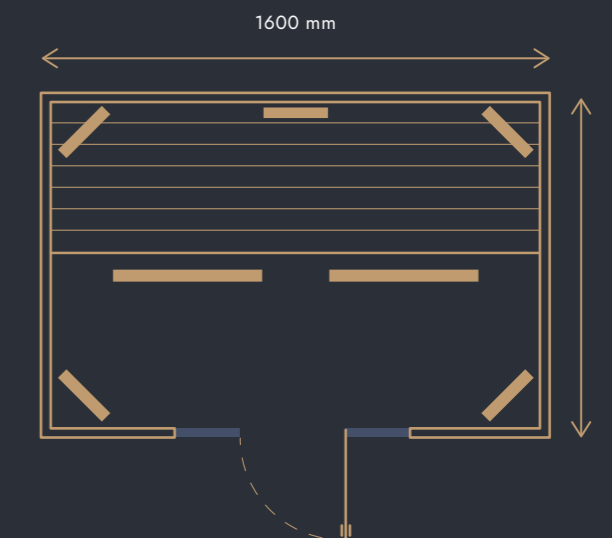

CENA

182 800 Kč (BEZ DPH)

s DPH 12%* 204 736 Kč | s DPH 21% 221 188 Kč

Ceny platné od 1. 1. 2025 do odvolání nebo vydání nového ceníku.

*Snížená sazba DPH je určena pro bydlení nebo sociální bydlení a není určena k ekonomické činnosti dle zákona o dani z přidané hodnoty č.235/2004 Sb.