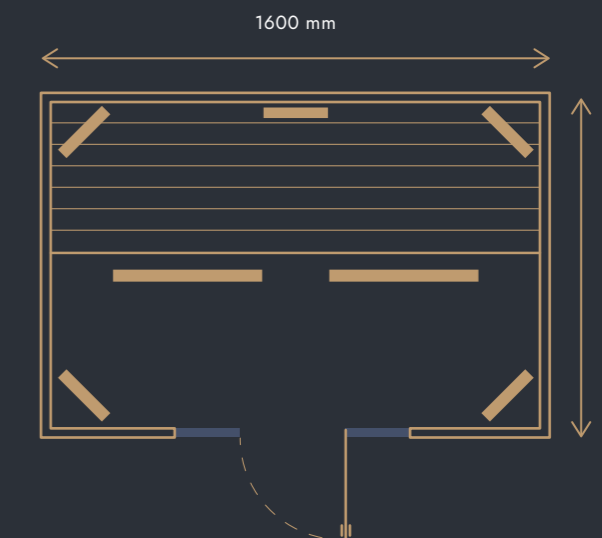

CENA

157 800 Kč (BEZ DPH)

s DPH 12%* 176 736 Kč | s DPH 21% 190 938 Kč

Ceny platné od 1. 1. 2024 do odvolání nebo vydání nového ceníku.

*Snížená sazba DPH je určena pro bydlení nebo sociální bydlení a není určena k ekonomické činnosti dle zákona o dani z přidané hodnoty č.235/2004 Sb.