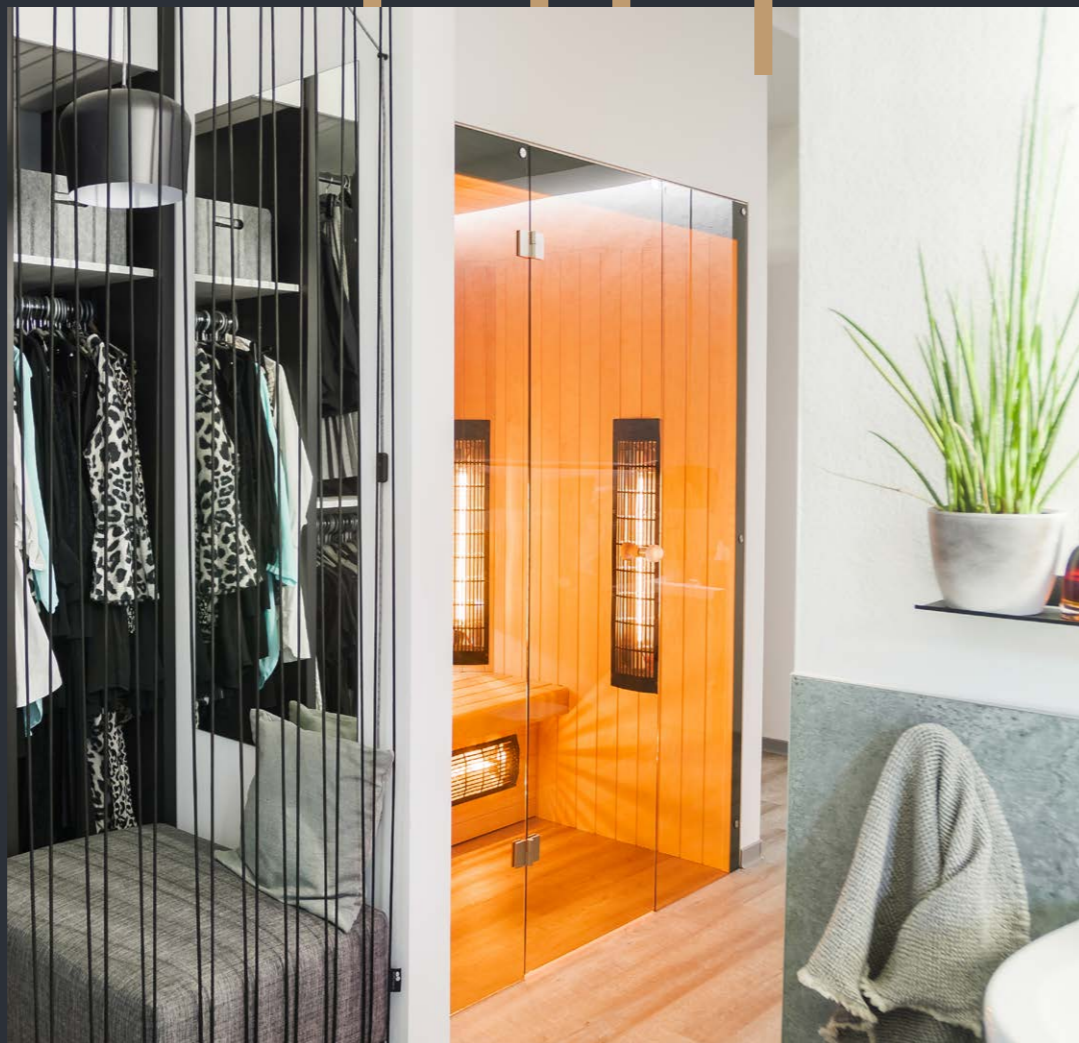

Všechny fotografie jsou ilustrativní a můžou obsahovat i příplatkové vybavení sauny.