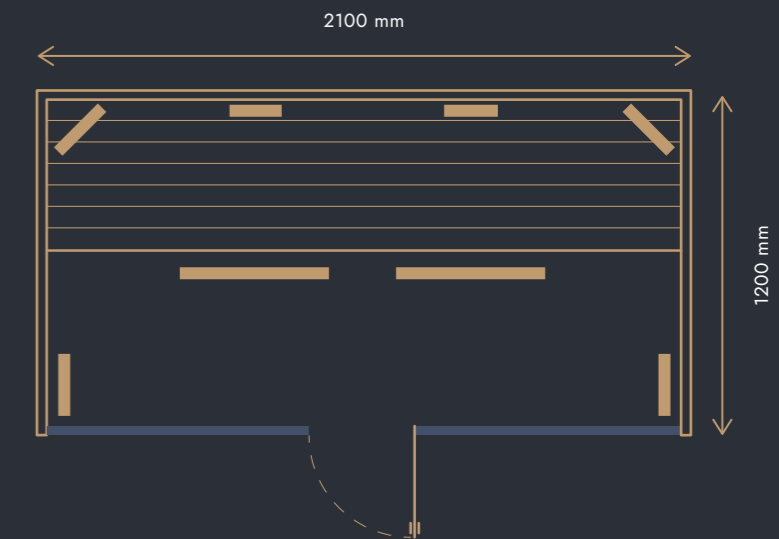

VYBAVENÍ

celoskleněná přední stěna s uchycením skla na pohledové terče, skleněná stěna na zadní stěně v interiéru sauny, lavice, opěrky zad, podlahový rošt – vyrobeno z africké vrby ABACHI