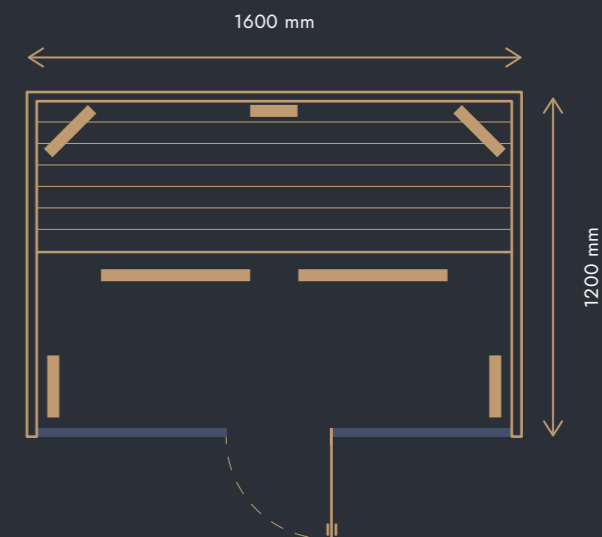

CENA

209 800 Kč (BEZ DPH)

s DPH 12%* 234 976 Kč | s DPH 21% 253 858 Kč

Ceny platné od 1. 1. 2025 do odvolání nebo vydání nového ceníku.

*Snížená sazba DPH je určena pro bydlení nebo sociální bydlení a není určena k ekonomické činnosti dle zákona o dani z přidané hodnoty č.235/2004 Sb.