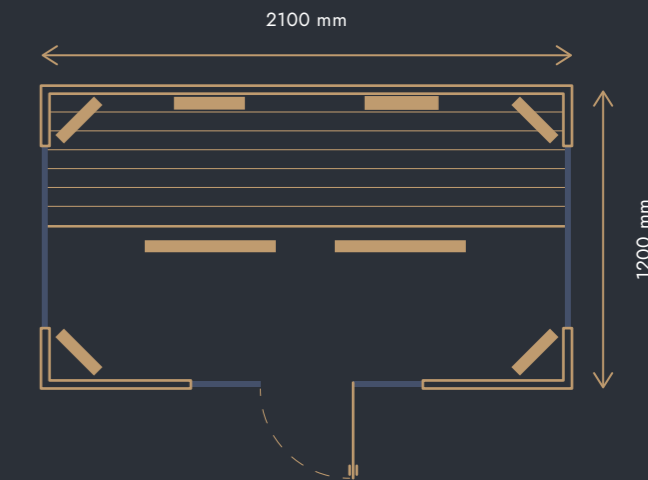

VYBAVENÍ

lavice a opěrka zad z masivního cedrového dřeva ve stylu DIAMOND v kombinaci se širokými prkny z ABACHI, podlahový rošt z cedrového dřeva, stropní designové LED světlo COLORTERAPIE se skrytými LED pásky s možností měnit barvu světla, v cedrovém rámu, prosklené bočnice sauny, sklo kalené ESG 8 mm v dřevěném rámu z masivního cedru, částečně prosklená přední stěna s panty sklo – sklo