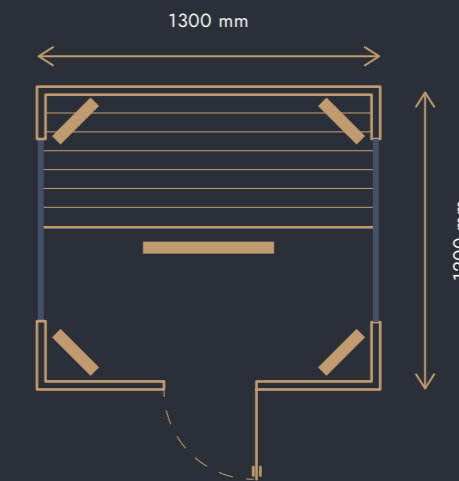

CENA

189 800 Kč (BEZ DPH)

s DPH 12%* 212 576 Kč | s DPH 21% 229 658 Kč

Ceny platné od 1. 1. 2025 do odvolání nebo vydání nového ceníku.

*Snížená sazba DPH je určena pro bydlení nebo sociální bydlení a není určena k ekonomické činnosti dle zákona o dani z přidané hodnoty č.235/2004 Sb.