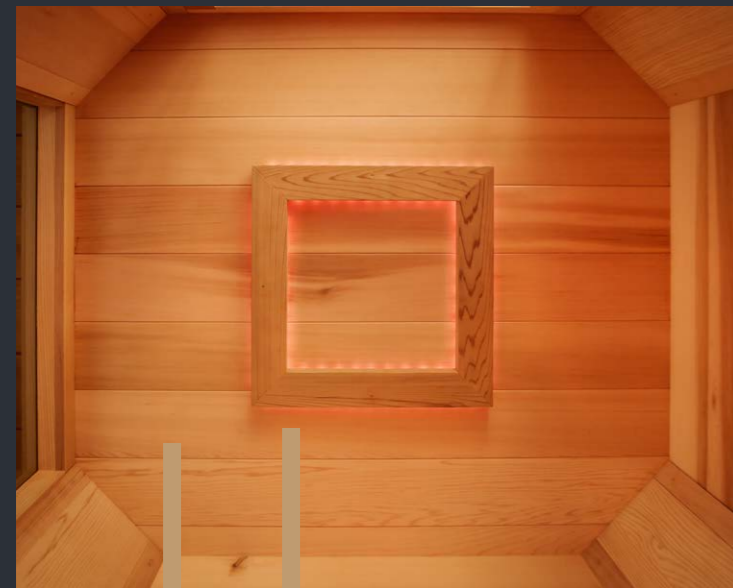

Infrasauny a infrakabiny

SERIE VITAE DIAMOND | CENÍK 2025

Samostatně stojící infrakabina VITAE DIAMOND je vybavená širokospektrálními infrazářiči VITAE německé výroby. Kabina je celá vyrobená z kanadského širokého cedru a její interiér je v moderním designu s decentní kombinací masivního cedru s africkou vrbou ABACHI. Celoprosklené dveře a boční stěny poskytují vzdušnost a luxusní vzhled. V kombinaci se stropním multibarevným světlem se stane tato kabina krásným doplňkem místnosti nebo Vašeho domácího wellness. Naši truhláři ji pro Vás vyrábí v moderně vybavené dílně v Kutné Hoře.

DVEŘE

s dřevěnou zárubní, celoskleněné, čiré, tl. skla 8 mm, magnetické zavírání

VYBAVENÍ

lavice a opěrka zad z masivního cedrového dřeva ve stylu DIAMOND v kombinaci se širokými prkny z ABACHI, podlahový rošt z cedrového dřeva, stropní designové LED světlo
COLORTERAPIE se skrytými LED pásky s možností měnit barvu světla, v cedrovém rámu, prosklené bočnice sauny, sklo kalené ESG 8 mm v dřevěném rámu z masivního cedru

DVEŘE

celoskleněné, čiré, tl. skla 8 mm, magnetické zavírání

VYBAVENÍ

lavice a opěrka zad z masivního cedrového dřeva ve stylu DIAMOND v kombinaci se širokými prkny z ABACHI, podlahový rošt z cedrového dřeva, stropní designové LED světlo COLORTERAPIE se skrytými LED pásy s možností měnit barvu světla, v cedrovém rámu, prosklené bočnice sauny, sklo kalené ESG 8 mm v dřevěném rámu z masivního cedru, částečně prosklená přední stěna s panty sklo – sklo

Děkujeme Vám, že uvažujete o infrasauně od Saunujeme.cz

Ceny platné od 1. 1. 2025 do odvolání nebo vydání nového ceníku.

Stropní LED Colorterapie

v základní ceně každé infrasauny SAUNUJEME

Všechny fotografie jsou ilustrativní a můžou obsahovat i příplatkové vybavení sauny.