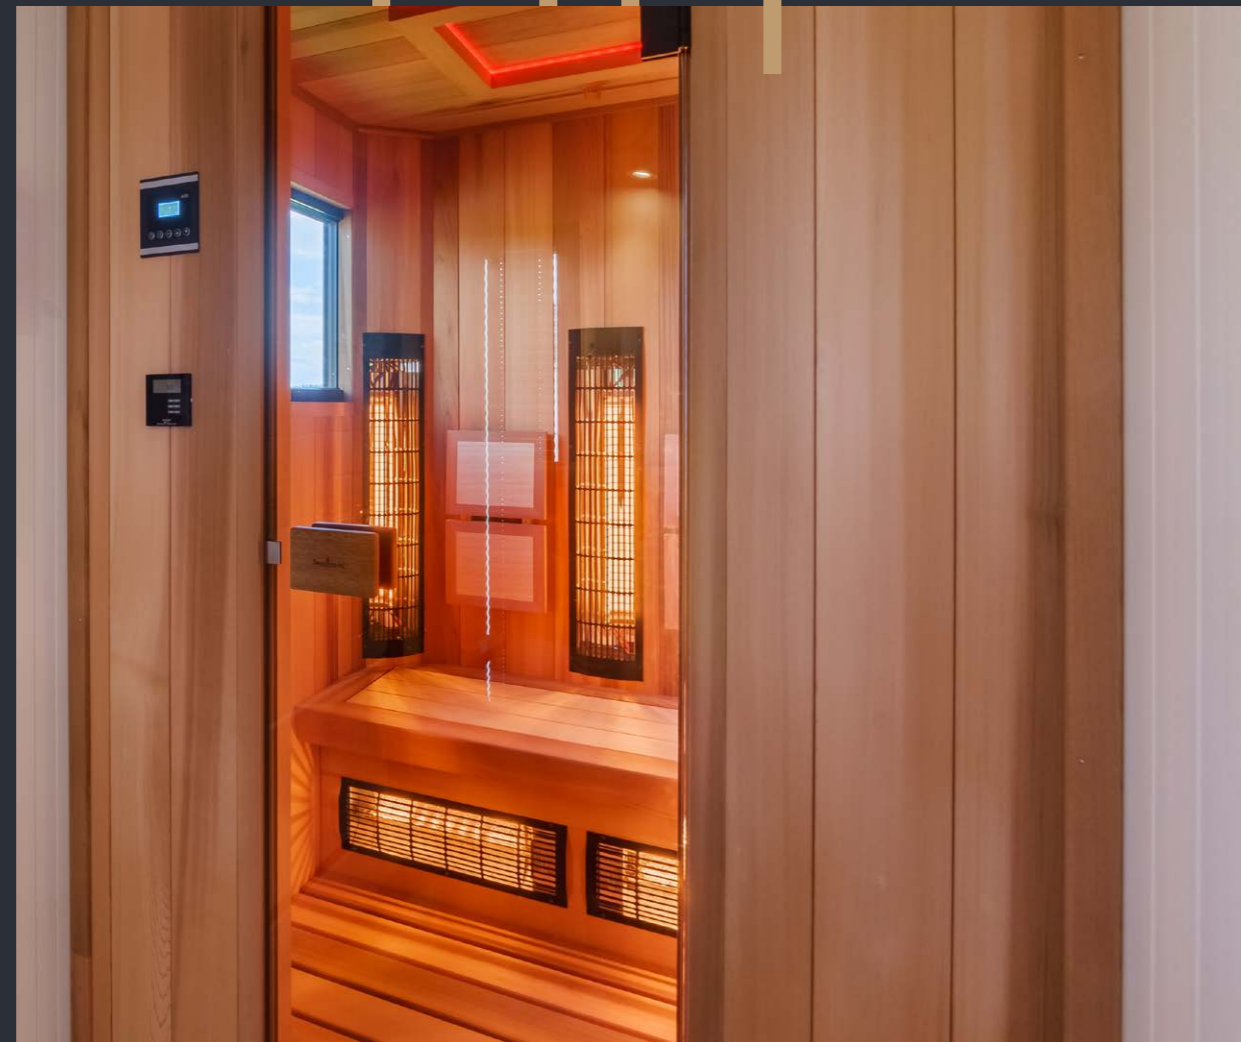

Všechny fotografie jsou ilustrativní a můžou obsahovat i příplatkové vybavení sauny.