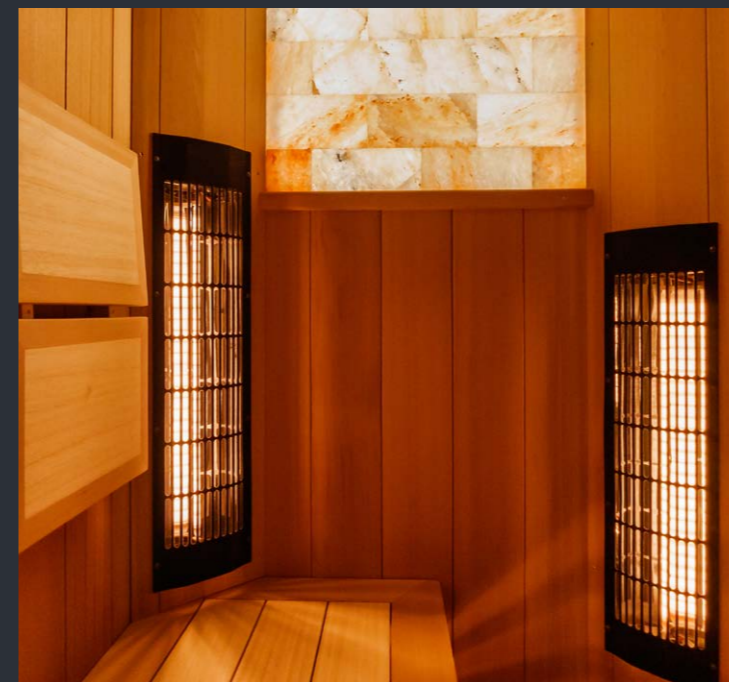

Všechny fotografie jsou ilustrativní a můžou obsahovat i příplatkové vybavení sauny.