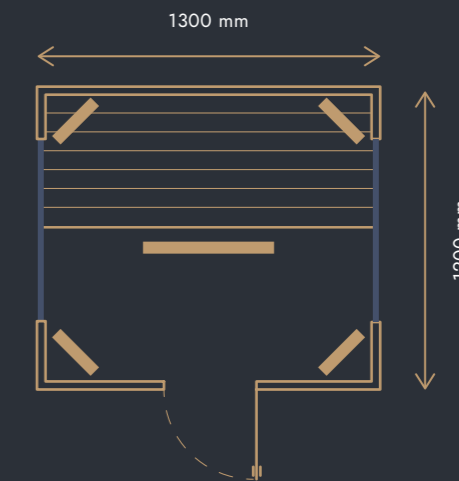

CENA

164 800 Kč (BEZ DPH)

s DPH 12%* 184 576 Kč | s DPH 21% 199 408 Kč

Ceny platné od 1. 1. 2024 do odvolání nebo vydání nového ceníku.

*Snížená sazba DPH je určena pro bydlení nebo sociální bydlení a není určena k ekonomické činnosti dle zákona o dani z přidané hodnoty č.235/2004 Sb.