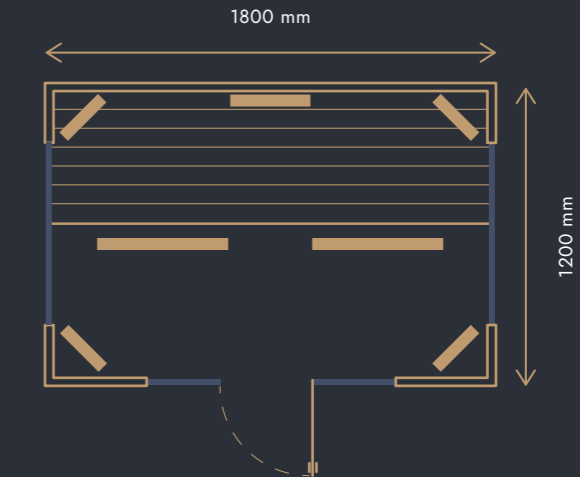

VYBAVENÍ

lavice a opěrka zad z masivního cedrového dřeva ve stylu DIAMOND v kombinaci se širokými prkny z ABACHI, podlahový rošt z cedrového dřeva, stropní designové LED světlo COLORTERAPIE se skrytými LED pásy s možností měnit barvu světla, v cedrovém rámu, prosklené bočnice sauny, sklo kalené ESG 8 mm v dřevěném rámu z masivního cedru, částečně prosklená přední stěna s panty sklo – sklo