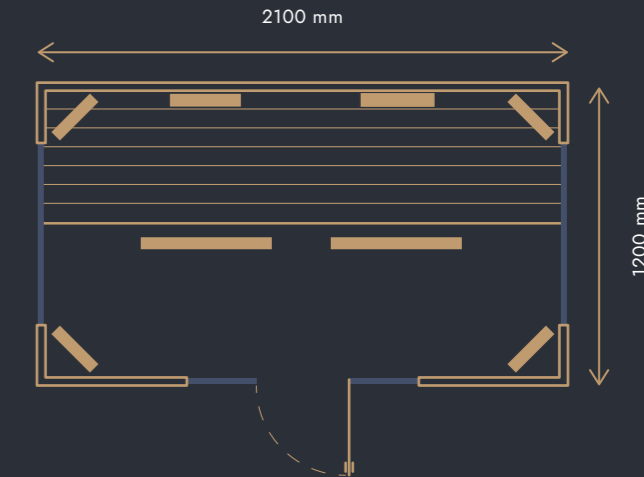

VYBAVENÍ

lavice a opěrka zad z masivního cedrového dřeva ve stylu DIAMOND v kombinaci se širokými prkny z ABACHI, podlahový rošt z cedrového dřeva, stropní designové LED světlo COLORTERAPIE se skrytými LED pásky s možností měnit barvu světla, v cedrovém rámu, prosklené bočnice sauny, sklo kalené ESG 8 mm v dřevěném rámu z masivního cedru, částečně prosklená přední stěna s panty sklo – sklo