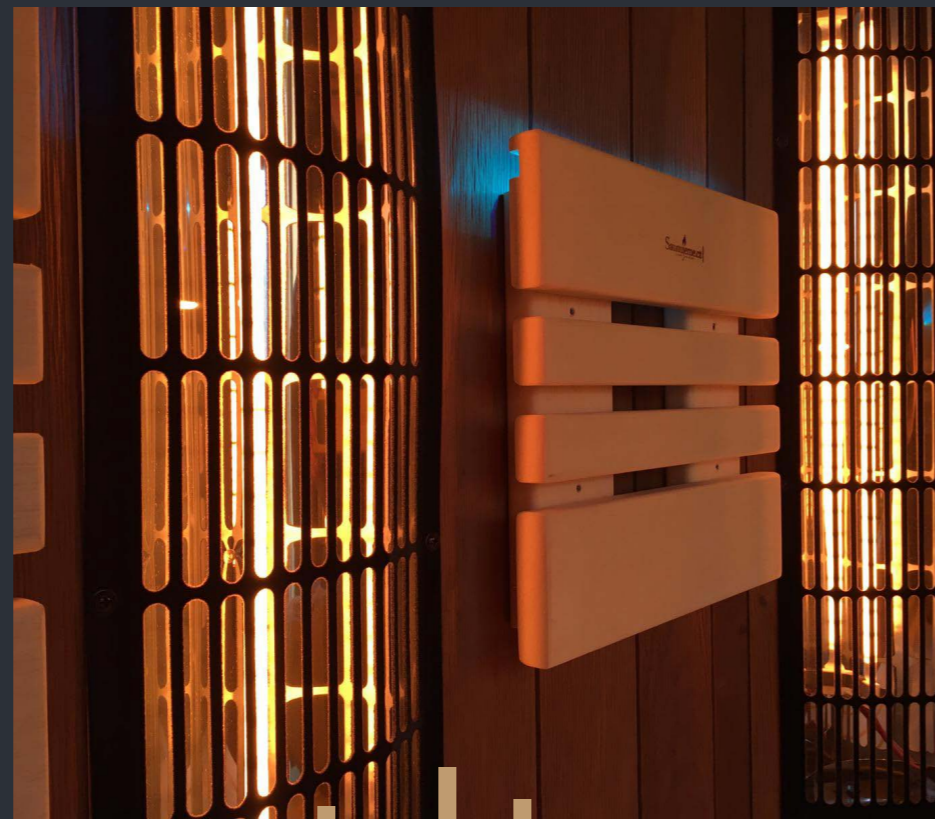

## Stropní LED Colorterapie

v základní ceně každé infrasauny SAUNUJEME

Všechny fotografie jsou ilustrativní a můžou obsahovat i příplatkové vybavení sauny.

Saunujeme s.r.o.

**SHOWROOM KOLÍN**

Nemocnice 430, 280 02 Kolín