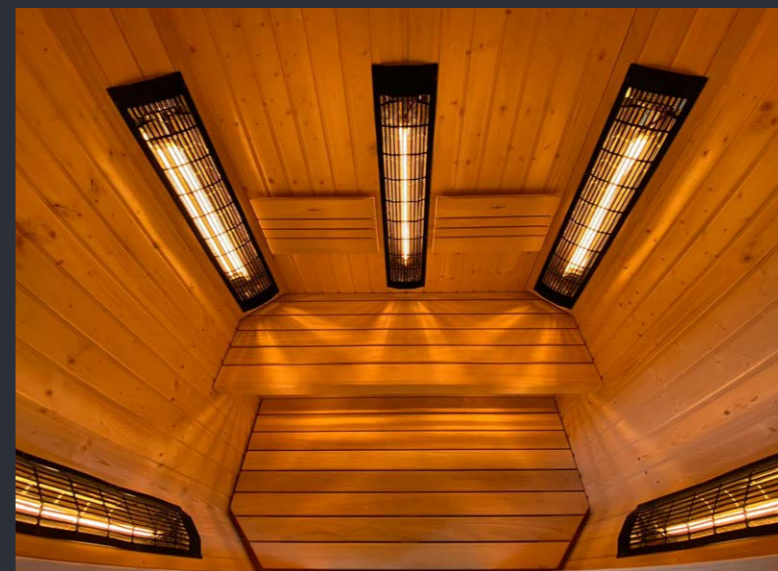

## Stropní LED Colorterapie

v základní ceně každé infrasauny SAUNUJEME

Všechny fotografie jsou ilustrativní a můžou obsahovat i příplatkové vybavení sauny.

Saunujeme s.r.o.

**SHOWROOM KOLÍN**

Nemocnice 430, 280 02 Kolín