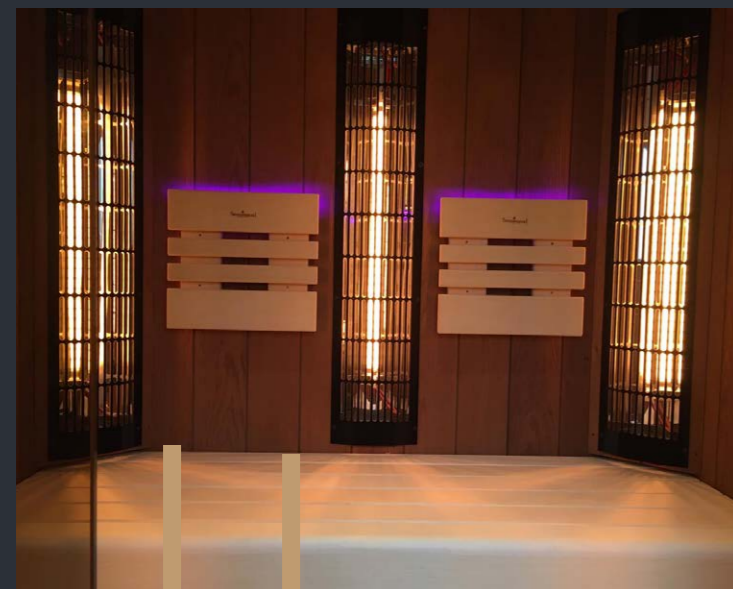

## Stropní LED Colorterapie

v základní ceně každé infrasauny SAUNUJEME

Všechny fotografie jsou ilustrativní a můžou obsahovat i příplatkové vybavení sauny.

Saunujeme s.r.o.

**SHOWROOM KOLÍN**

Nemocnice 430, 280 02 Kolín