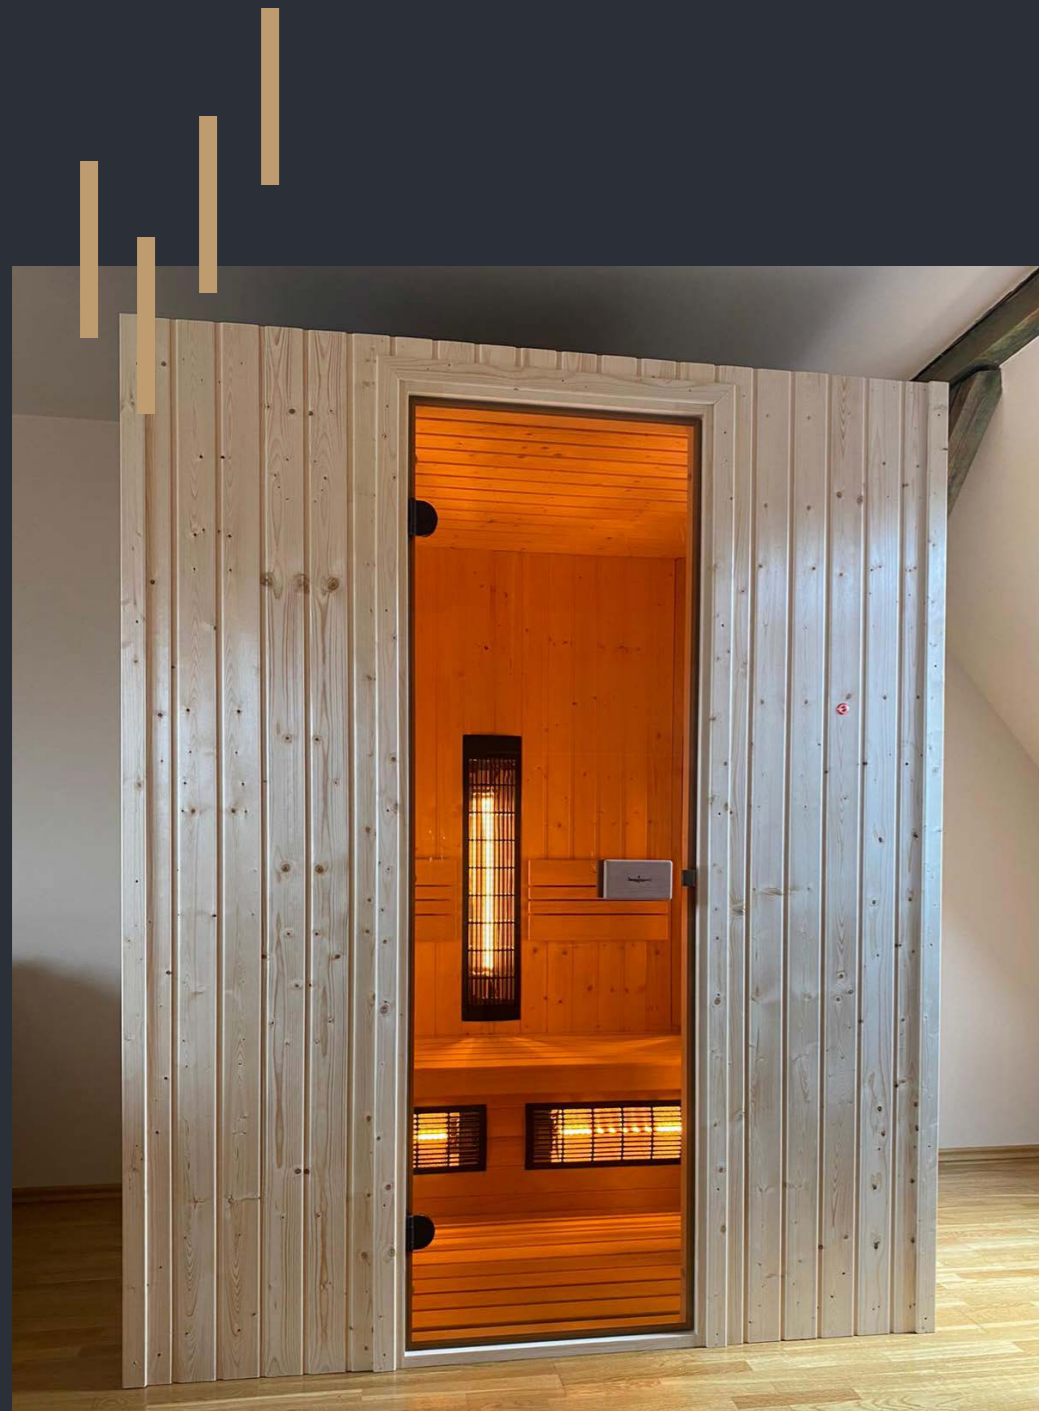

## Stropní LED Colorterapie

v základní ceně každé infrasauny SAUNUJEME

Všechny fotografie jsou ilustrativní a můžou obsahovat i příplatkové vybavení sauny.

Saunujeme s.r.o.

**SHOWROOM KOLÍN**

Nemocnice 430, 280 02 Kolín