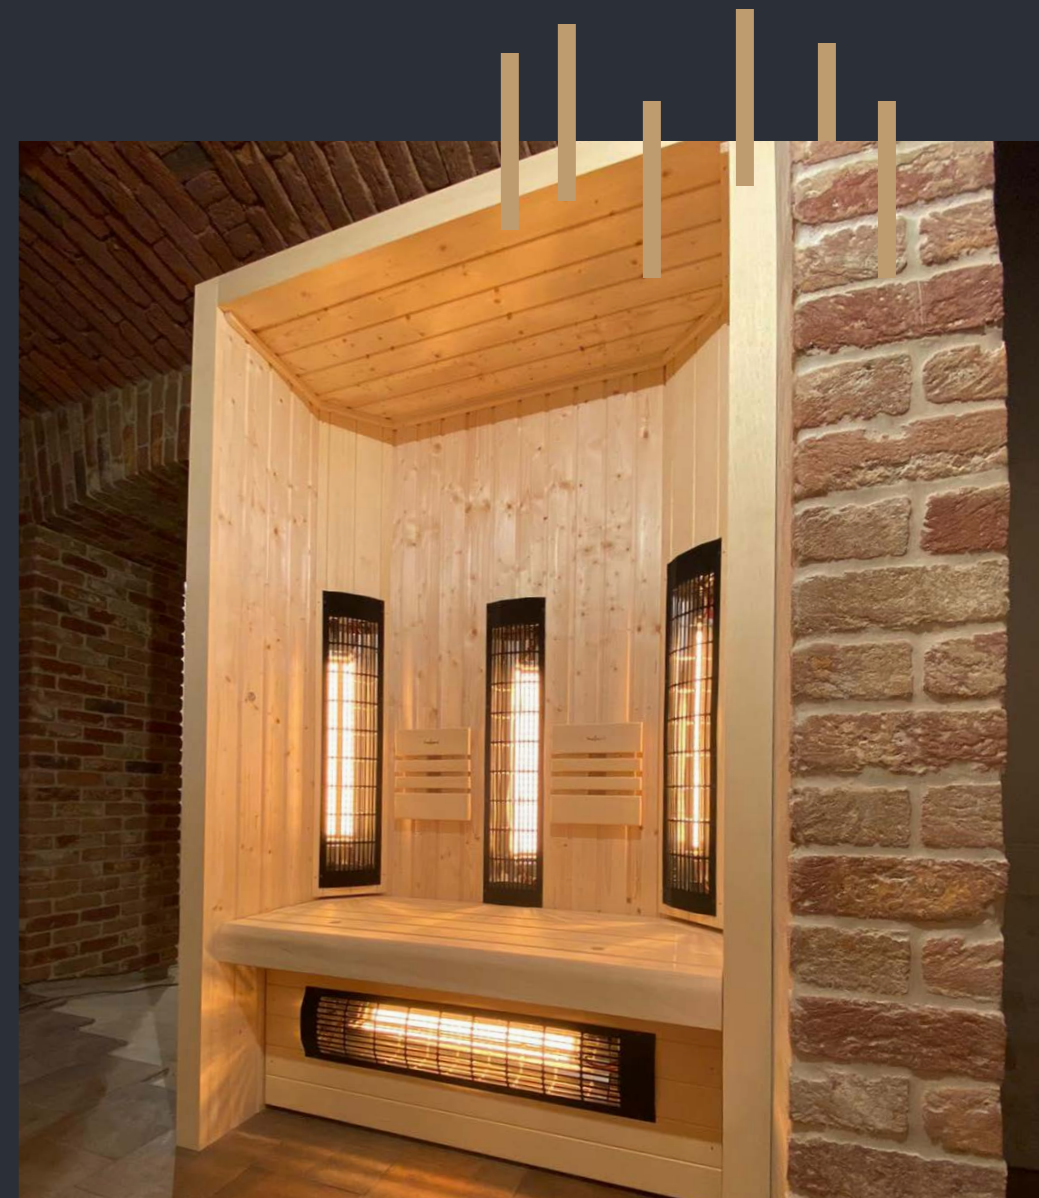

## Stropní LED Colorterapie

v základní ceně každé infrasauny SAUNUJEME

Všechny fotografie jsou ilustrativní a můžou obsahovat i příplatkové vybavení sauny.

Saunujeme s.r.o.

**SHOWROOM KOLÍN**

Nemocnice 430, 280 02 Kolín