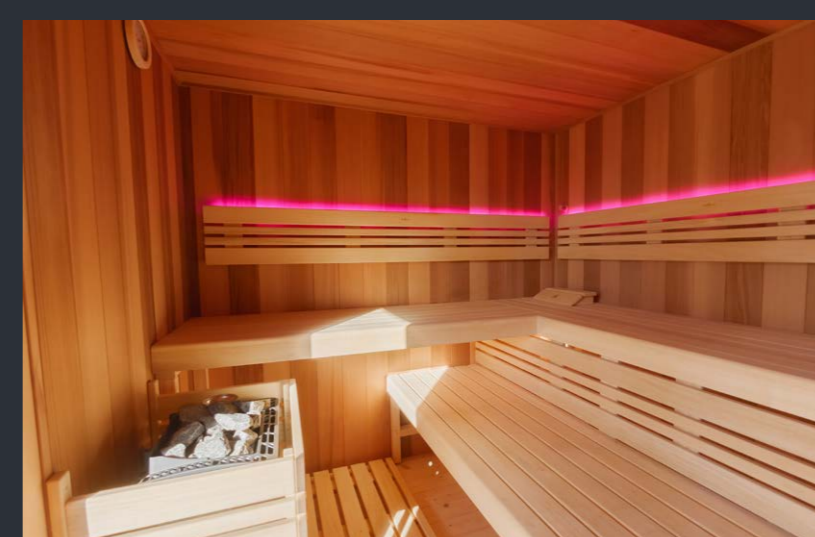

Doprava sauny

Společnost SAUNUJEME nabízí také službu dopravy, která funguje tak, že venkovní saunu vyrobíme u nás a hotovou ji převezeme k zákazníkovi a složíme ji jeřábem na místo. Takto lze dodat saunu během celého roku i v zimě, kdy se běžně venkovní sauny nedodávají.

Všechny fotografie jsou ilustrativní a mohou obsahovat i příplatkové vybavení sauny.