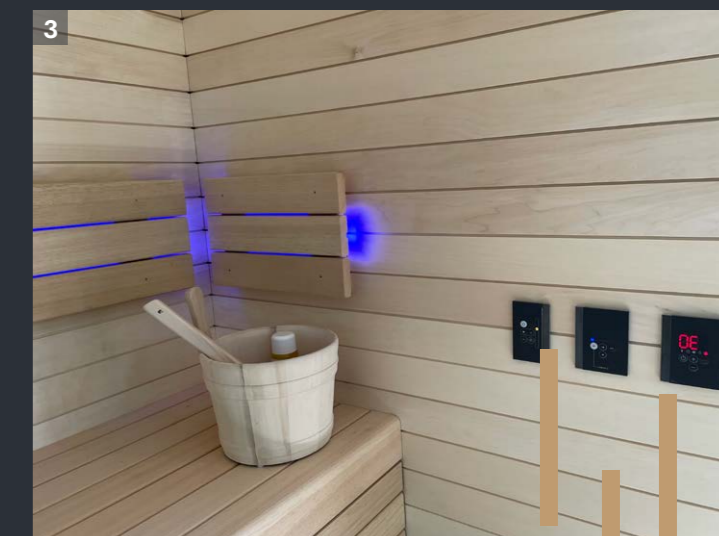

Děkujeme Vám, že uvažujete o venkovní sauně od Saunujeme.cz

Ceny platné od 1. 1. 2024 do odvolání nebo vydání nového ceníku.

- 1 LED RGB podsvícení opěrky zad s možností měnit barvu světla.
- 2 ŠIROKOSPEKTRÁLNÍ infrazářič EOS VITAE s vlastním ovládáním.
- 3 Společnost SAUNUJEME nabízí speciální regulaci sauny, Sentiotec Profesional D2 s ovládacím displejem umístěným uvnitř sauny.