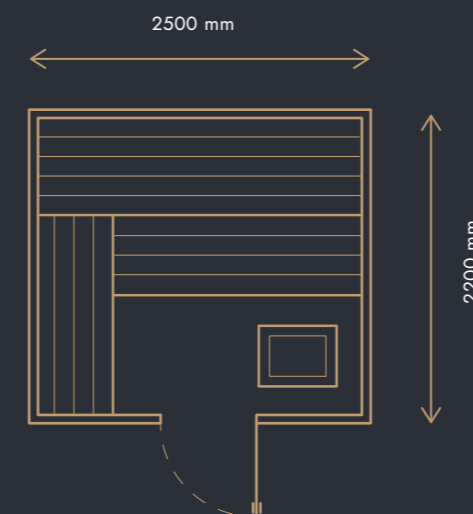

Venkovní domek typ C

VNĚJŠÍ ROZMĚR DOMKU

2500 x 2200 x 2300 mm

CENA OD

329 000 Kč (BEZ DPH)

s DPH 12%* 368 480 Kč | s DPH 21% 398 090 Kč

venkovní obklad ze **ŠIROKÉHO SUKATÉHO CEDRU** s nátěrem lazuroou RUBIO