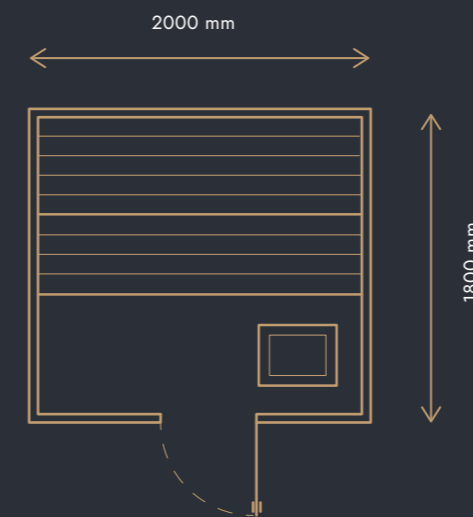

Venkovní domek typ B

VNĚJŠÍ ROZMĚR DOMKU

2200 x 2000 x 2300mm

CENA OD

287 000 Kč (BEZ DPH)

s DPH 12%* 321 440 Kč | s DPH 21% 347 270 Kč

venkovní obklad ze **ŠIROKÉHO SUKATÉHO CEDRU** s nátěrem lazuroou RUBIO