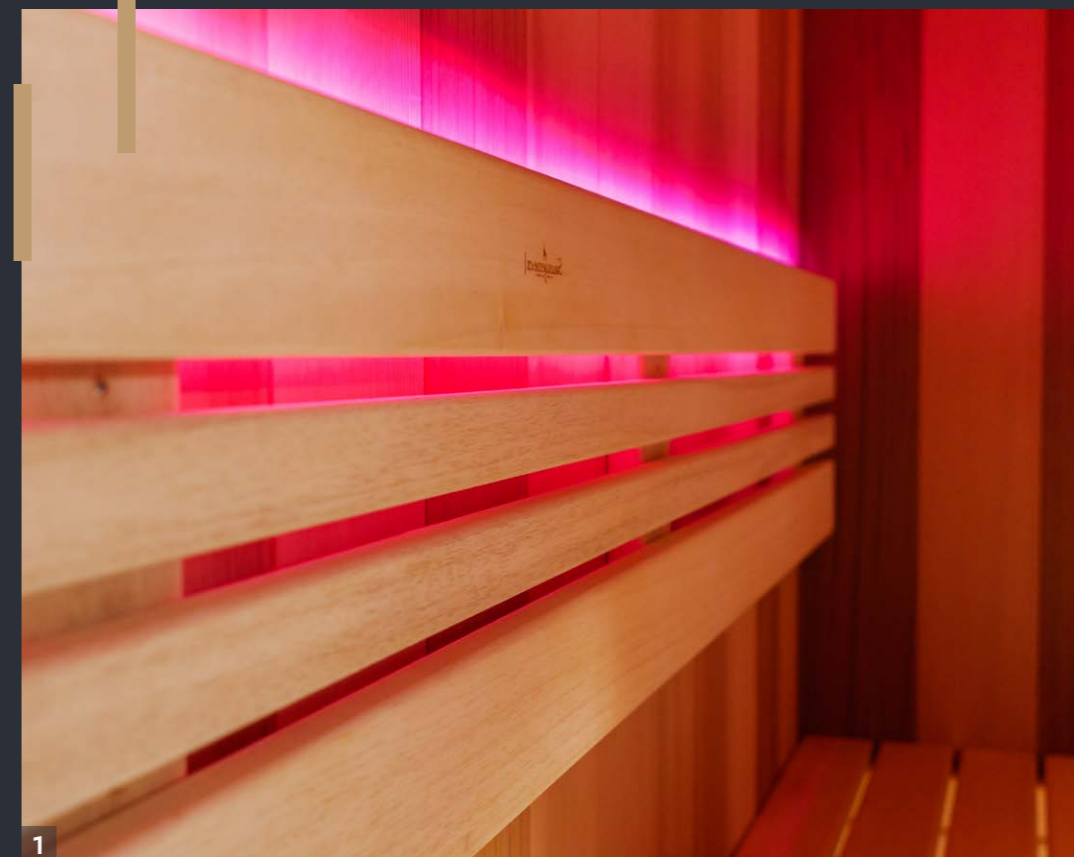

4 650 Kč (bez DPH)

26 000 Kč (bez DPH)

2 490 Kč (bez DPH)

3 540 Kč (bez DPH)

15 900 Kč (bez DPH)

29 500 Kč (bez DPH)

14 900 Kč (bez DPH)

8 900 Kč (bez DPH)

12 900 Kč (bez DPH)

od 9 500 Kč (bez DPH)

18 900 Kč (bez DPH)

6 500 Kč (bez DPH)

od 5 900 Kč (bez DPH) dle velikosti sauny, individuální kalkulace

18 099 Kč (bez DPH)

INFORMACE

- V ceně saunového domku je zaměření prostoru, doprava po ČR, kompletní montáž, odzkoušení a zaškolení objednatele. Saunový domek je potřeba stavět na betonovou základovou desku nebo zemní vruty, v případě stabilního podloží na betonové dlaždice – zajistí objednatel. Pro montáž venkovní sauny standardní velikosti je třeba počítat cca s 2–4 dny za příznivého počasí. Zajišťujeme záruční i pozáruční servis ve velmi krátkých termínech.

Děkujeme Vám, že uvažujete o venkovní sauně od Saunujeme.cz

Ceny platné od 1. 1. 2024 do odvolání nebo vydání nového ceníku.

1. 1 LED RGB podsvícení opěrky zad s možností měnit barvu světla.
2. 2 ŠIROKOSPEKTRÁLNÍ infrazářič EOS VITAE s vlastním ovládáním.
3. 3 Společnost SAUNUJEME nabízí speciální regulaci sauny, Sentiotec Profesional D2 s ovládacím displejem umístěným uvnitř sauny.