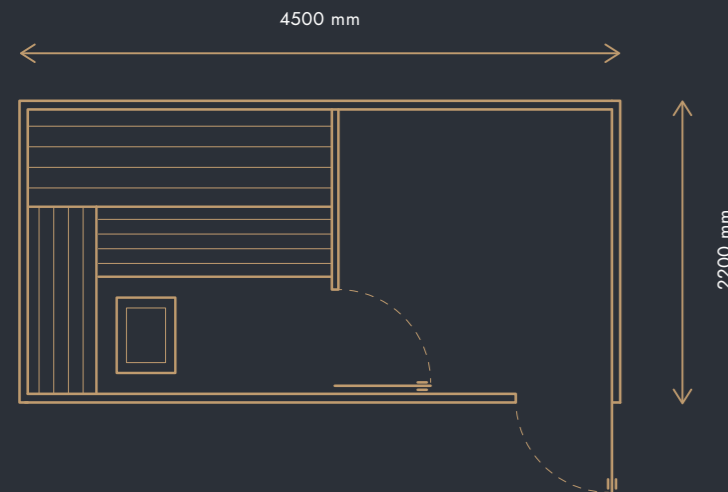

Sem zadejte text

Venkovní domek typ E

s odpočívárnou

VNĚJŠÍ ROZMĚR DOMKU

4500 × 2200 × 2300 mm

CENA OD

445 000 Kč (BEZ DPH)

s DPH 12%* 498 400 Kč | s DPH 21% 538 450 Kč

venkovní obklad ze **ŠIROKÉHO SUKATÉHO CEDRU** s nátěrem lazurou RUBIO

490 000 Kč (BEZ DPH)

s DPH 12%* 548 800 Kč | s DPH 21% 592 900 Kč

venkovní obklad z **THERMO ABACHI** s nátěrem lazurou RUBIO

524 000 Kč (BEZ DPH)

s DPH 12%* 586 880 Kč | s DPH 21% 634 040 Kč

venkovní obklad ze **ŠIROKÉHO CEDRU** s nátěrem lazurou RUBIO

Rozměry jsou orientační, vše je dle výběru zákazníka.

Ceny platné od 1. 1. 2024 do odvolání nebo vydání nového ceníku.

*Snížená sazba DPH je určena pro bydlení nebo sociální bydlení a není určena k ekonomické činnosti dle zákona o dani z přidané hodnoty č.235/2004 Sb.