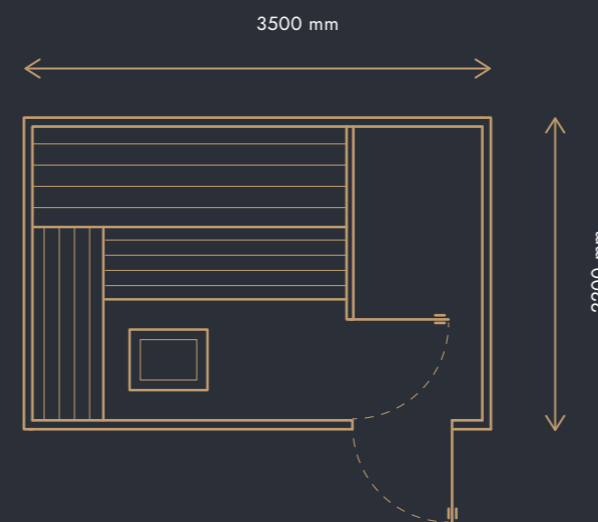

Rozměry jsou orientační, vše je dle výběru zákazníka.

Ceny platné od 1. 1. 2024 do odvolání nebo vydání nového ceníku.

*Snižovaná sazba DPH je určena pro bydlení nebo sociální bydlení a není určena k ekonomické činnosti dle zákona o dani z přidané hodnoty č.235/2004 Sb.