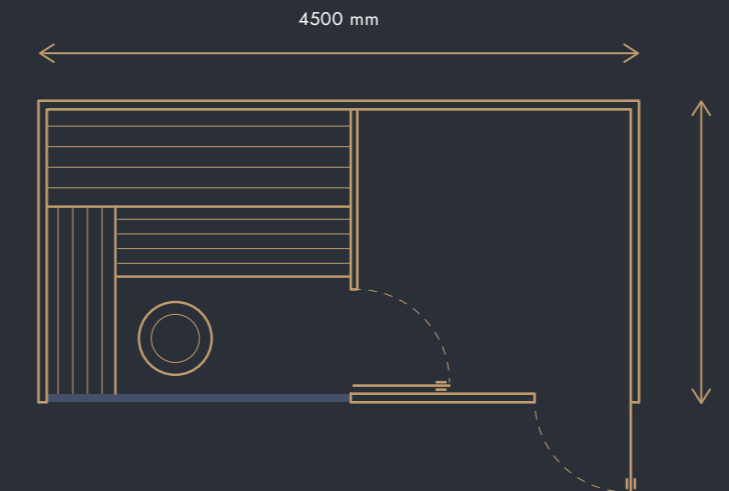

CENA OD

492 000 Kč (BEZ DPH)

s DPH 12%* 551 040 Kč | s DPH 21% 595 320 Kč

venkovní obklad ze **ŠIROKÉHO SUKATÉHO CEDRU** s nátěrem lazurou RUBIO

538 000 Kč (BEZ DPH)

s DPH 12%* 602 560 Kč | s DPH 21% 650 980 Kč

venkovní obklad z **THERMO ABACHI** s nátěrem lazurou RUBIO

572 000 Kč (BEZ DPH)

s DPH 12%* 640 640 Kč | s DPH 21% 692 120 Kč

venkovní obklad ze **ŠIROKÉHO CEDRU** s nátěrem lazurou RUBIO

Rozměry jsou orientační, vše je dle výběru zákazníka.

Ceny platné od 1. 1. 2024 do odvolání nebo vydání nového ceníku.

*Snížená sazba DPH je určena pro bydlení nebo sociální bydlení a není určena k ekonomické činnosti dle zákona o dani z přidané hodnoty č.235/2004 Sb.