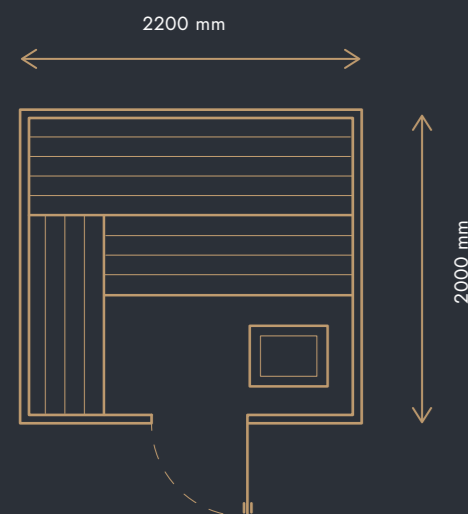

Venkovní domek typ B

VNĚJŠÍ ROZMĚR DOMKU

2200 x 2000 x 2300mm

CENA OD

287 000 Kč (BEZ DPH)

s DPH 12%* 321 440 Kč | s DPH 21% 347 270 Kč

venkovní obklad ze **ŠIROKÉHO SUKATÉHO CEDRU** s nátěrem lazuroou RUBIO