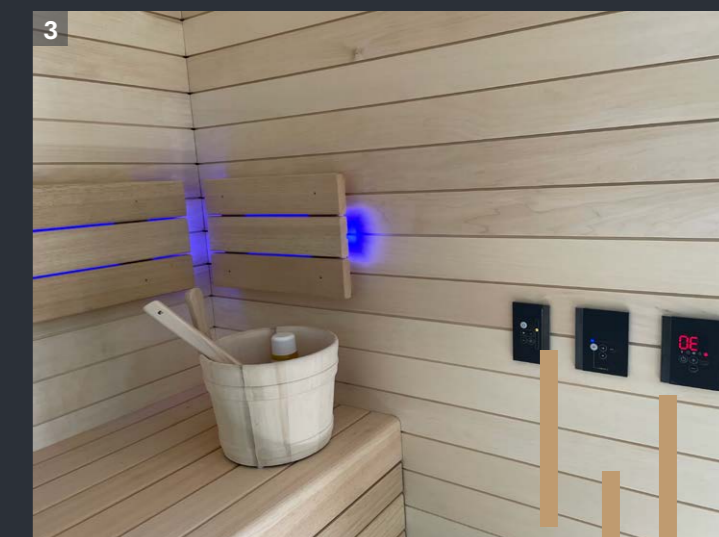

4 650 Kč (bez DPH)

28 000 Kč (bez DPH)

2 490 Kč (bez DPH)

3 540 Kč (bez DPH)

15 900 Kč (bez DPH)

29 500 Kč (bez DPH)

14 900 Kč (bez DPH)

8 900 Kč (bez DPH)

12 900 Kč (bez DPH)

od 9 500 Kč (bez DPH)

18 900 Kč (bez DPH)

6 500 Kč (bez DPH)

od 5 900 Kč (bez DPH) dle velikosti sauny, individuální kalkulace

18 099 Kč (bez DPH)

INFORMACE

- V ceně saunového domku je zaměření prostoru, doprava po ČR, kompletní montáž, odzkoušení a zaškolení objednatele. Saunový domek je potřeba stavět na betonovou základovou desku nebo zemní vruty, v případě stabilního podloží na betonové dlaždice – zajistí objednatel. Pro montáž venkovní sauny standardní velikosti je třeba počítat cca s 2–4 dny za příznivého počasí. Zajišťujeme záruční i pozáruční servis ve velmi krátkých termínech.

Děkujeme Vám, že uvažujete o venkovní sauně od Saunujeme.cz
Ceny platné od 1.12.2024 do odvolání nebo vydání nového ceníku.

1. 1 LED RGB podsvícení opěrky zad s možností měnit barvu světla.
2. 2 ŠIROKOSPEKTRÁLNÍ infrazářič EOS VITAE s vlastním ovládáním.
3. 3 Společnost SAUNUJEME nabízí speciální regulaci sauny, Sentiotec Profesional D2 s ovládacím displejem umístěným uvnitř sauny.