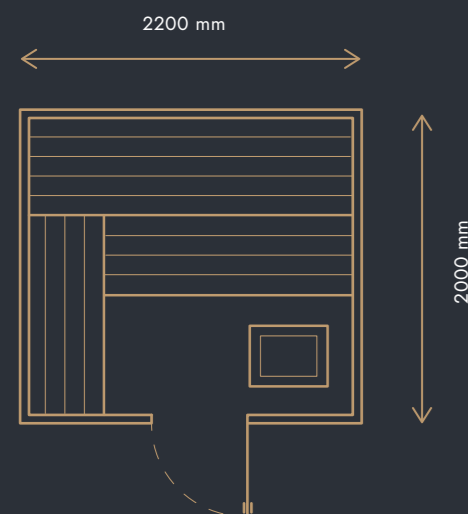

Venkovní domek typ B

VNĚJŠÍ ROZMĚR DOMKU

2200 x 2000 x 2300mm

CENA OD

301 350 Kč (BEZ DPH)

s DPH 12%* 337 512 Kč | s DPH 21% 364 634 Kč
venkovní obklad ze **ŠIROKÉHO FASÁDNÍHO SMRKU**

343 700 Kč (BEZ DPH)

s DPH 12%* 384 944 Kč | s DPH 21% 415 877 Kč
venkovní obklad ze **ŠIROKÉHO SUKATÉHO CEDRU**

427 150 Kč (BEZ DPH)

s DPH 12%* 478 408 Kč | s DPH 21% 516 852 Kč
venkovní obklad ze **ŠIROKÉHO CEDRU**

Rozměry jsou orientační, vše je dle výběru zákazníka.

Ceny platné od 1.12.2024 do odvolání nebo vydání nového ceníku.

*Snížená sazba DPH je určena pro bydlení nebo sociální bydlení a není určena k ekonomické činnosti dle zákona o dani z přidané hodnoty č.235/2004 Sb.