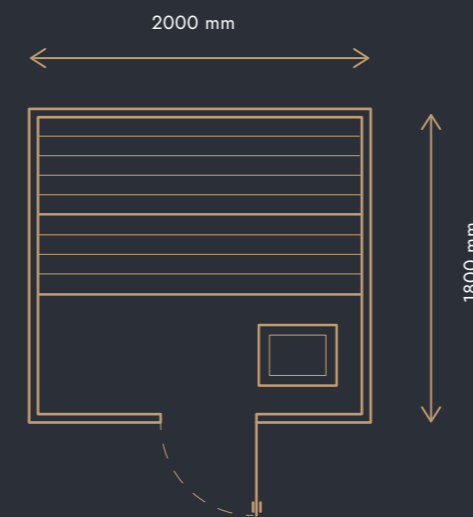

Venkovní domek typ A

VNĚJŠÍ ROZMĚR DOMKU

2000 × 1800 × 2300 mm

CENA OD

271 850 Kč (BEZ DPH)

s DPH 12%* 304 472 Kč | s DPH 21% 328 939 Kč

venkovní obklad ze **ŠIROKÉHO FASÁDNÍHO SMRKU**

306 100 Kč (BEZ DPH)

s DPH 12%* 342 832 Kč | s DPH 21% 370 381 Kč

venkovní obklad ze **ŠIROKÉHO SUKATÉHO CEDRU**

376 850 Kč (BEZ DPH)

s DPH 12%* 422 072 Kč | s DPH 21% 455 989 Kč

venkovní obklad ze **ŠIROKÉHO CEDRU**

Rozměry jsou orientační, vše je dle výběru zákazníka.

Ceny platné od 1.12.2024 do odvolání nebo vydání nového ceníku.

*Snížená sazba DPH je určena pro bydlení nebo sociální bydlení a není určena k ekonomické činnosti dle zákona o dani z přidané hodnoty č.235/2004 Sb.