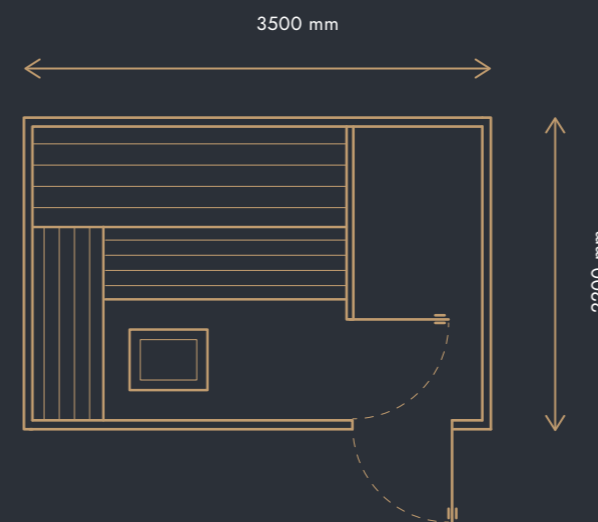

Rozměry jsou orientační, vše je dle výběru zákazníka.

Ceny platné od 1.12.2024 do odvolání nebo vydání nového ceníku.

*Snížená sazba DPH je určena pro bydlení nebo sociální bydlení a není určena k ekonomické činnosti dle zákona o dani z přidané hodnoty č.235/2004 Sb.