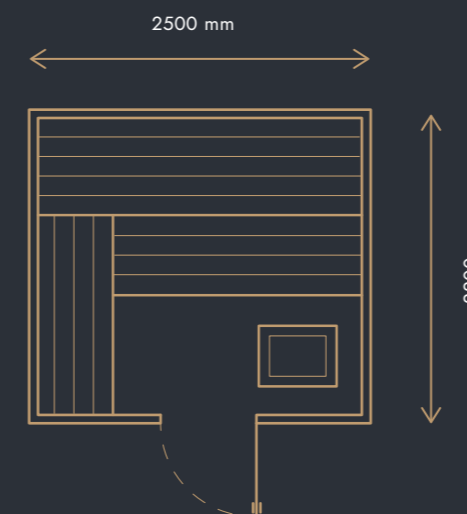

Venkovní domek typ C

VNĚJŠÍ ROZMĚR DOMKU

2500 x 2200 x 2300 mm

CENA OD

345 450 Kč (BEZ DPH)

s DPH 12%* 386 904 Kč | s DPH 21% 417 995 Kč
venkovní obklad ze **ŠIROKÉHO FASÁDNÍHO SMRKU**

394 800 Kč (BEZ DPH)

s DPH 12%* 442 176 Kč | s DPH 21% 477 708 Kč
venkovní obklad ze **ŠIROKÉHO SUKATÉHO CEDRU**

471 250 Kč (BEZ DPH)

s DPH 12%* 527 800 Kč | s DPH 21% 570 213 Kč
venkovní obklad ze **ŠIROKÉHO CEDRU**

Rozměry jsou orientační, vše je dle výběru zákazníka.

Ceny platné od 1.12.2024 do odvolání nebo vydání nového ceníku.

*Snížená sazba DPH je určena pro bydlení nebo sociální bydlení a není určena k ekonomické činnosti dle zákona o dani z přidané hodnoty č.235/2004 Sb.