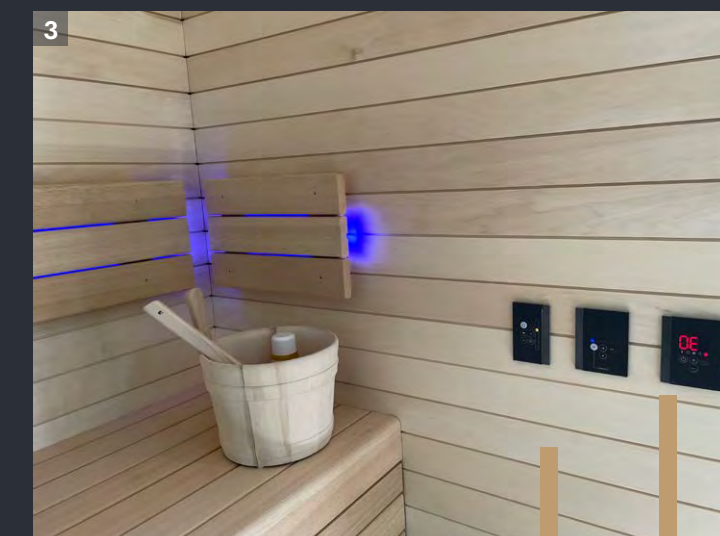

Příplatkové vybavení

- Regulace sauny Sentiotec Profesional D2 s ovládacím displejem umístěným uvnitř sauny (místo regulace EOS ECON D4)
- Vlhkostní BIO provoz pro Pinea Mini, Midi, topidlo s výparníkem
- SAUNASET – dřevěné vědro, sběračka, přesýpačky, 1 x esence
- Led RGB podsvícení opěrek zad, cena metr
- Panel ze solných cihel z himalájské soli
- Hvězdné nebe z optických vláken, 40 bodů
- SENTIOTEC bluetooth zvukový modul včetně reproduktorů s vniř. panelem
- DEXON BLUETOOTH zvukový modul, externí, včetně reproduktorů
- Infrazářič VITAE PLUS s vlastním regulátorem
- Okno neotvíravé v dřevěném rámu, kalené sklo
- Regulace sauny EOS s umístěním dovnitř sauny
- nátěr vnějšího obkladu sauny hloubkovou lazuroou RUBIO
- Ochlazovací sud Budřítter s dvojitou skořepinou, 547 litrů, česká výroba

Děkujeme Vám, že uvažujete o venkovní sauně od Saunujeme.cz

Ceny platné od 1.12.2024 do odvolání nebo vydání nového ceníku.

- 1 LED RGB podsvícení opěrky zad s možností měnit barvu světla.
- 2 ŠIROKOSPEKTRÁLNÍ infrazářič EOS VITAE s vlastním ovládáním.
- 3 Společnost SAUNUJEME nabízí speciální regulaci sauny, Sentiotec Profesional D2 s ovládacím displejem umístěným uvnitř sauny.