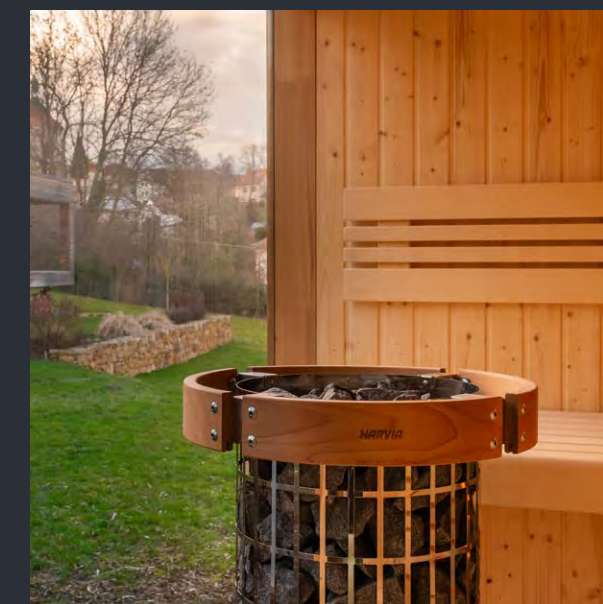

Doprava sauny

Součástí ceny sauny je i doprava k zákazníkovi, saunu přivezeme rozloženou na jednotlivé díly a smontujeme na domluveném místě. Pokud to místní podmínky dovolí, nabízíme za příplatek instalaci na místo jeřábem, saunu přivezeme smontovanou a jeřáb ji usadí na domluvené místo, taková instalace sauny je možná celoročně.

Všechny fotografie jsou ilustrativní a mohou obsahovat i příplatkové vybavení sauny.