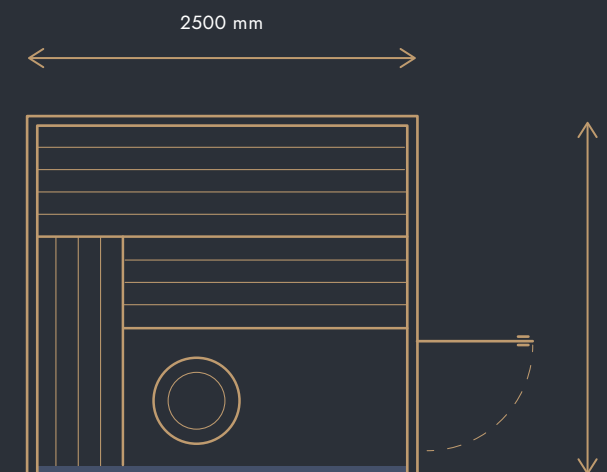

Pinea Optimal

VNĚJŠÍ ROZMĚR DOMKU

2500 × 2200 × 2300 mm

CENA OD

397 250 Kč (BEZ DPH)

s DPH 12%* 444 920 Kč | s DPH 21% 480 673 Kč

vnější obklad ze **ŠIROKÉHO FASÁDNÍHO SMRKU**

vnitřní obklad ze **SKANDINÁVSKÉHO SMRKU**