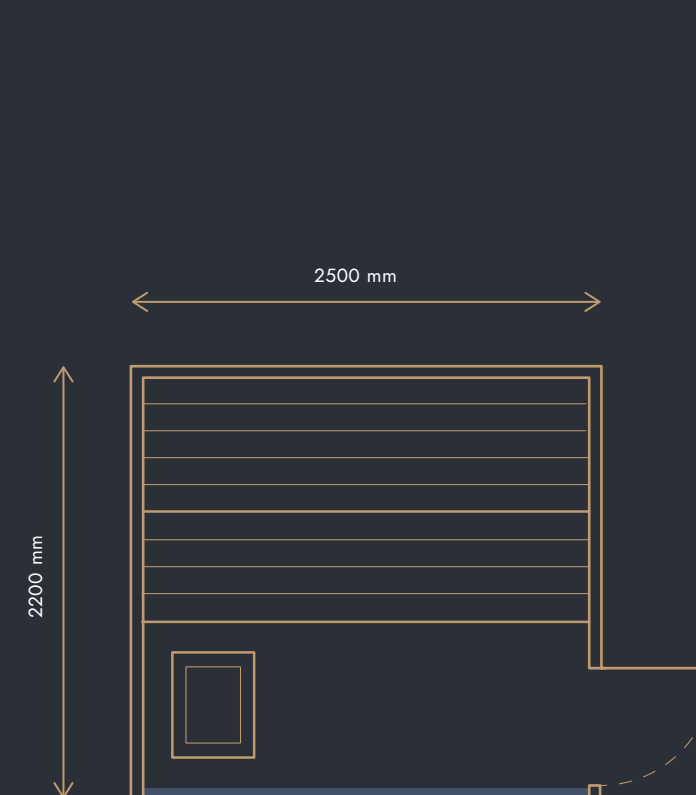

Pinea Midi

VNĚJŠÍ ROZMĚR DOMKU

2500 × 2200 × 2300 mm

CENA OD

352 250 Kč (BEZ DPH)

s DPH 12%* 394 520 Kč | s DPH 21% 426 223 Kč
vnější obklad ze **ŠIROKÉHO FASÁDNÍHO SMRKU**
vnitřní obklad ze **SKANDINÁVSKÉHO SMRKU**

Pinea Optimal

VNĚJŠÍ ROZMĚR DOMKU

2500 × 2200 × 2300 mm

CENA OD

397 250 Kč (BEZ DPH)

s DPH 12%* 444 920 Kč | s DPH 21% 480 673 Kč

vnější obklad ze **ŠIROKÉHO FASÁDNÍHO SMRKU**

vnitřní obklad ze **SKANDINÁVSKÉHO SMRKU**