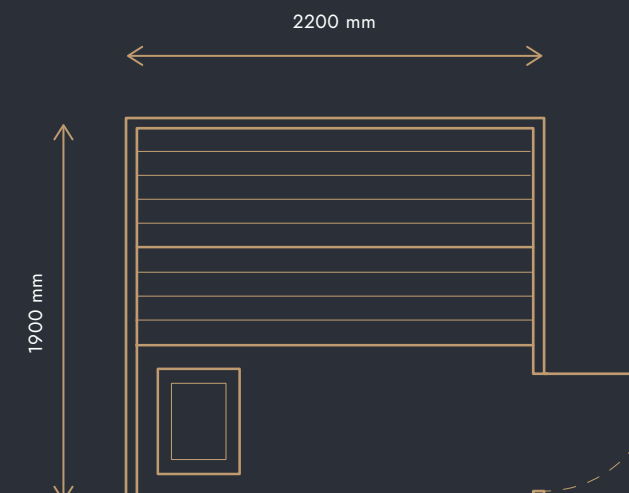

Venkovní sauna PINEA

Pinea Mini

VNĚJŠÍ ROZMĚR DOMKU

2200 × 1900 × 2300 mm

CENA

308 100 Kč (BEZ DPH)

s DPH 12%* 345 072 Kč | s DPH 21% 372 801 Kč
vnější obklad ze **ŠIROKÉHO FASÁDNÍHO SMRKU**
vnitřní obklad ze **SKANDINÁVSKÉHO SMRKU**