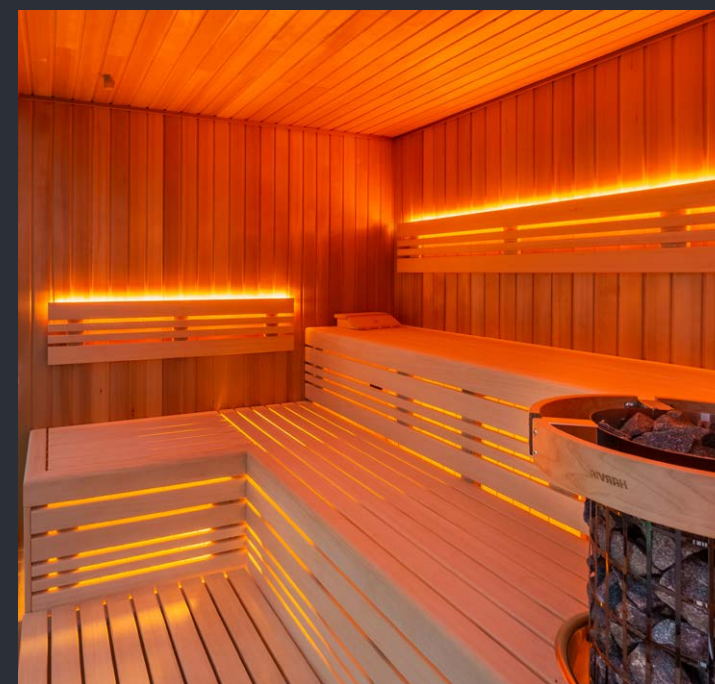

Doprava sauny

Součástí ceny sauny je i doprava k zákazníkovi, saunu přivezeme rozloženou na jednotlivé díly a smontujeme na domluveném místě. Pokud to místní podmínky dovolí, nabízíme za příplatek instalaci na místo jeřábem, saunu přivezeme smontovanou a jeřáb ji usadí na domluvené místo, taková instalace sauny je možná celoročně.

Všechny fotografie jsou ilustrativní a mohou obsahovat i příplatkové vybavení sauny.