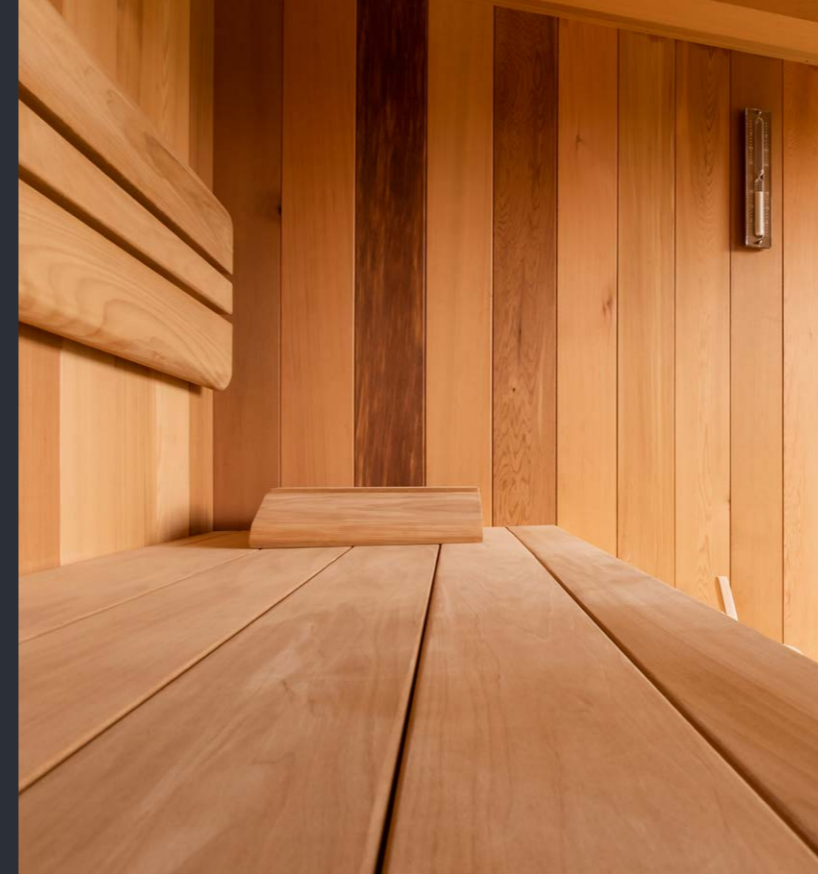

Doprava sauny

Součástí ceny sauny je i doprava k zákazníkovi, saunu přivezeme rozloženou na jednotlivé díly a smontujeme na domluveném místě. Pokud to místní podmínky dovolí, nabízíme za příplatek instalaci na místo jeřábem, saunu přivezeme smontovanou a jeřáb ji usadí na domluvené místo, taková instalace sauny je možná celoročně.