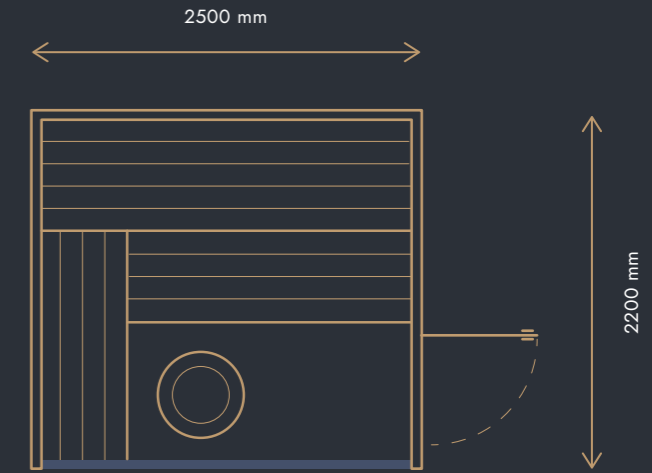

CENA OD

512 000 Kč (BEZ DPH)

s DPH 12%* 573 440 Kč | s DPH 21% 619 520 Kč

Cena s vnitřním obkladem z palubek **STS THERMO OSIKA**
v širším provedení palubek

573 000 Kč (BEZ DPH)

s DPH 12%* 641 760 Kč | s DPH 21% 693 330 Kč

Cena s vnitřním obkladem ze **ŠIROKÉHO CEDRU**

Ceny platné od 1.12.2024 do odvolání nebo vydání nového ceníku.

*Snížená sazba DPH je určena pro bydlení nebo sociální bydlení a není určena k ekonomické činnosti dle zákona o dani z přidané hodnoty č.235/2004 Sb.