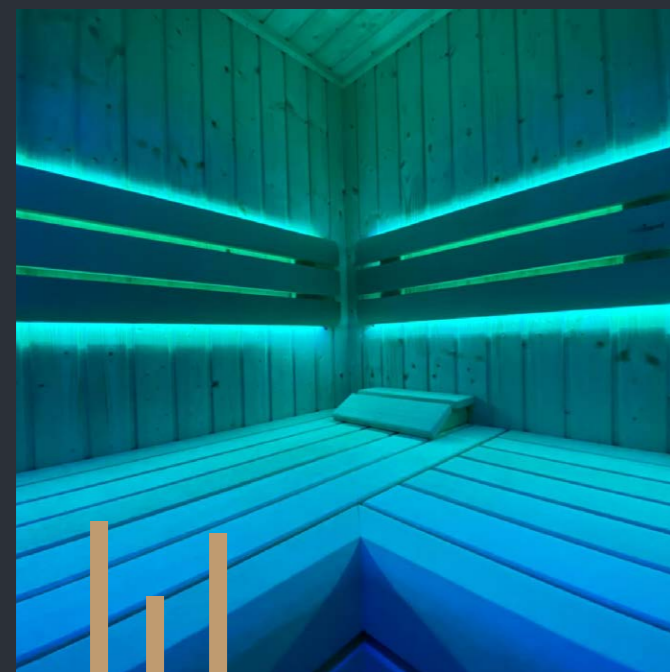

Všechny fotografie jsou ilustrativní a mohou obsahovat i příplatkové vybavení sauny.