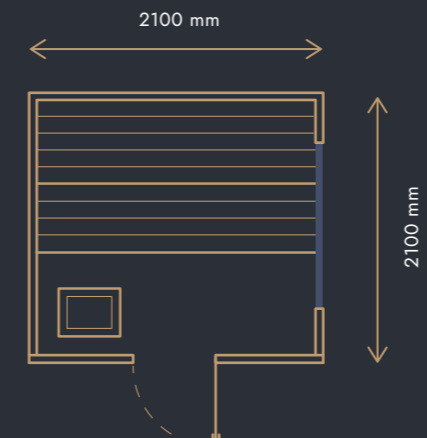

### TECHNOLOGIE

topidlo německé výroby EOS

- pro velikost 2100 × 2100 mm typ THERMAT 9,0 kW/ 400V s dřevěnou ohrádkou GOLD
- pro velikost 2500 × 2500 mm typ EURO 10,5 kW/ 400V s dřevěnou ohrádkou GOLD

regulace sauny SENTIOTEC PROFESIONAL D2 s ovládacím panelem uvnitř sauny