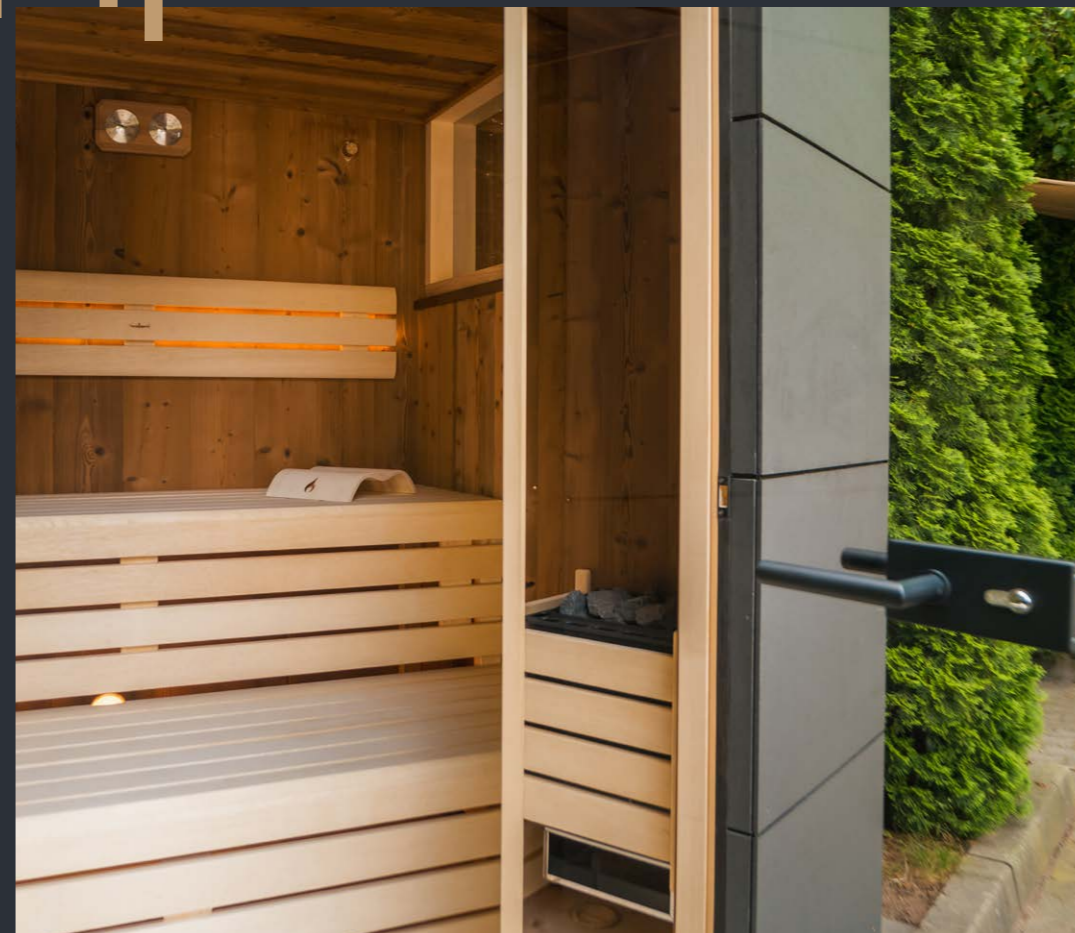

Příplatkové vybavení

- SAUNASET – dřevěné vědro, sběračka, přesýpačky, 1 x esence
- Panel ze solných cihel z himalájské soli
- Hvězdné nebe z optických vláken, 40 bodů
- SENTIOTEC bluetooth zvukový modul včetně reproduktorů s vniř. panelem
- Led RGB podsvícení opěrek zad, cena metr
- Infrazářič VITAE PROTECT s vlastním regulátorem
- Regulace sauny EOS s umístěním dovnitř sauny
- Vlhkostní BIO provoz, topidlo s výparníkem
- Ochlazovací sud Budfitter s dvojitou skořepinou, 547 litrů, česká výroba
- Sklo ve dveřích a boční prosklení z černého neprůhledného skla nebo zrcadlového skla

2 490 Kč (bez DPH)

15 900 Kč (bez DPH)

29 500 Kč (bez DPH)

14 900 Kč (bez DPH)

3 540 Kč (bez DPH)

12 900 Kč (bez DPH)

18 900 Kč (bez DPH)

individuální kalkulace

18 099 Kč (bez DPH)

16 800 Kč (bez DPH)

INFORMACE

- Poskytujeme 7 let záruku na materiály, záruční a pozáruční servis.
- Preciznost a kvalita.

Děkujeme Vám, že uvažujete o venkovní sauně od

Saunujeme.cz Ceny platné od 1.12.2024 do odvolání nebo vydání

nového ceníku.