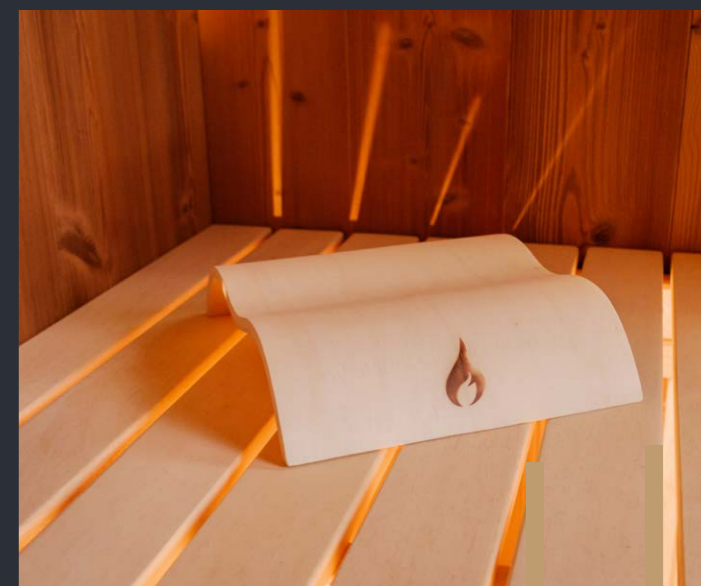

Příplatkové vybavení

- SAUNASET – dřevěné vědro, sběračka, přesýpačky, 1 x esence
- Panel ze solných cihel z himalájské soli
- Hvězdné nebe z optických vláken, 40 bodů
- SENTIOTEC bluetooth zvukový modul včetně reproduktorů s vniř. panelem
- Led RGB podsvícení opěrek zad, cena metr
- Infrazářič VITAE PROTECT s vlastním regulátorem
- Regulace sauny EOS s umístěním dovnitř sauny
- Vlhkostní BIO provoz, topidlo s výparníkem
- Ochlazovací sud Budfitter s dvojitou skořepinou, 547 litrů, česká výroba
- Sklo ve dveřích a boční prosklení z černého neprůhledného skla nebo zrcadlového skla

2 490 Kč (bez DPH)

15 900 Kč (bez DPH)

29 500 Kč (bez DPH)

14 900 Kč (bez DPH)

3 540 Kč (bez DPH)

12 900 Kč (bez DPH)

18 900 Kč (bez DPH)

individuální kalkulace

18 099 Kč (bez DPH)

16 800 Kč (bez DPH)

INFORMACE

- Poskytujeme 7 let záruku na materiály, záruční a pozáruční servis.
- Preciznost a kvalita.

Děkujeme Vám, že uvažujete o venkovní sauně od

Saunujeme.cz Ceny platné od 1.12.2024 do odvolání nebo vydání

nového ceníku.