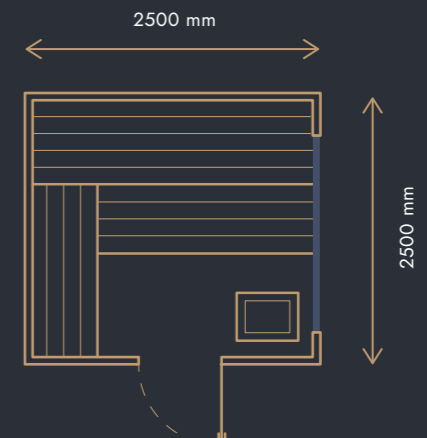

### TECHNOLOGIE

topidlo německé výroby EOS

- pro velikost 2100 × 2100 mm typ THERMAT 9,0 kW/ 400V s dřevěnou ohrádkou GOLD
- pro velikost 2500 × 2500 mm typ EURO 10,5 kW/ 400V s dřevěnou ohrádkou GOLD

regulace sauny SENTIOTEC PROFESIONAL D2 s ovládacím panelem uvnitř sauny

**VNĚJŠÍ ROZMĚR DOMKU**  
2100 x 2100 x 2300 mm

**CENA OD**  
**396 000 Kč (BEZ DPH)**  
s DPH 12%\* 443 520 Kč | s DPH 21% 479 160 Kč  
Cena s vnitřním obkladem ze **SKANDINÁVSKÉHO SMRKU**

**429 800 Kč (BEZ DPH)**  
s DPH 12%\* 481 376 Kč | s DPH 21% 520 058 Kč  
Cena s vnitřním obkladem ze širokého **DRÁSANÉHO THERMO SMRKU**