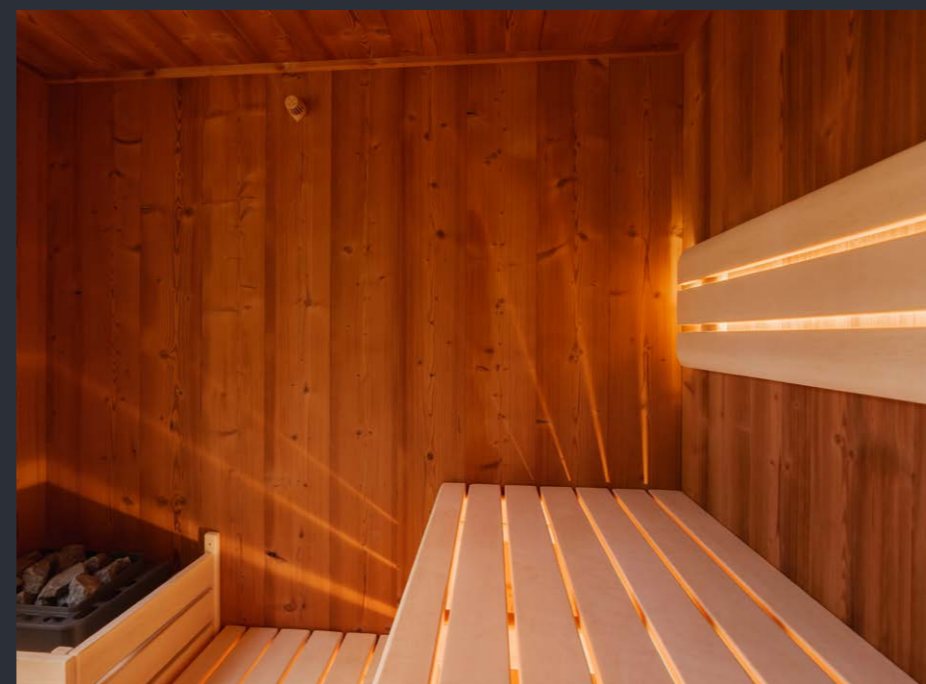

Všechny fotografie jsou ilustrativní a mohou obsahovat i příplatkové vybavení sauny.