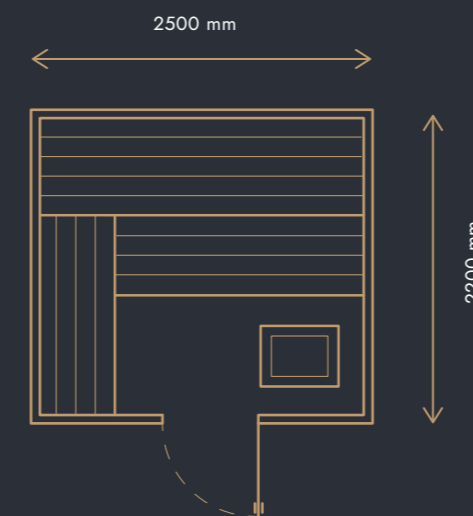

Rozměry jsou orientační, vše je dle výběru zákazníka.

Ceny platné od 1. 1. 2024 do odvolání nebo vydání nového ceníku.

*Snížená sazba DPH je určena pro bydlení nebo sociální bydlení a není určena k ekonomické činnosti dle zákona o dani z přidané hodnoty č.235/2004 Sb.

Venkovní domek typ C

VNĚJŠÍ ROZMĚR DOMKU
2500 × 2200 × 2200 mm

CENA OD

287 000 Kč (BEZ DPH)

s DPH 12%* 321 440 Kč | s DPH 21% 347 270 Kč

vnitřní obklad ze **SKANDINÁVSKÉHO SMRKU**

332 000 Kč (BEZ DPH)

s DPH 12%* 371 840 Kč | s DPH 21% 401 720 Kč