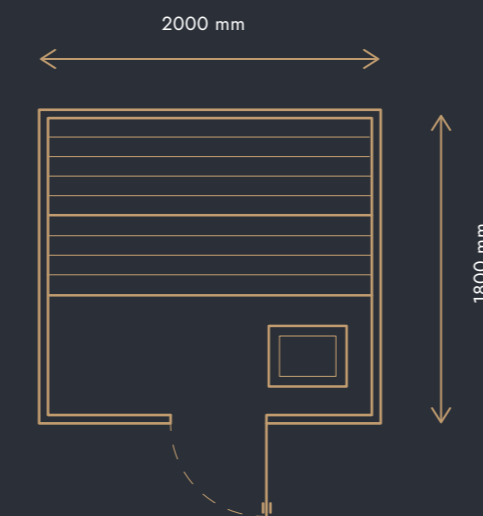

Venkovní domek typ A

VNĚJŠÍ ROZMĚR DOMKU

2000 × 1800mm × 2200 mm

CENA OD

224 000 Kč (BEZ DPH)

s DPH 12%* 250 880 Kč | s DPH 21% 271 040 Kč

vnitřní obklad ze **SKANDINÁVSKÉHO SMRKU**

255 000 Kč (BEZ DPH)

s DPH 12%* 285 600 Kč | s DPH 21% 308 550 Kč

vnitřní obklad z **KANADSKÉ BOROVICE HEMLOCK**

Rozměry jsou orientační, vše je dle výběru zákazníka.

Ceny platné od 1. 1. 2024 do odvolání nebo vydání nového ceníku.

*Snížená sazba DPH je určena pro bydlení nebo sociální bydlení a není určena k ekonomické činnosti dle zákona o dani z přidané hodnoty č.235/2004 Sb.

Venkovní domek typ B

VNĚJŠÍ ROZMĚR DOMKU

2200 × 2000 × 2200 mm