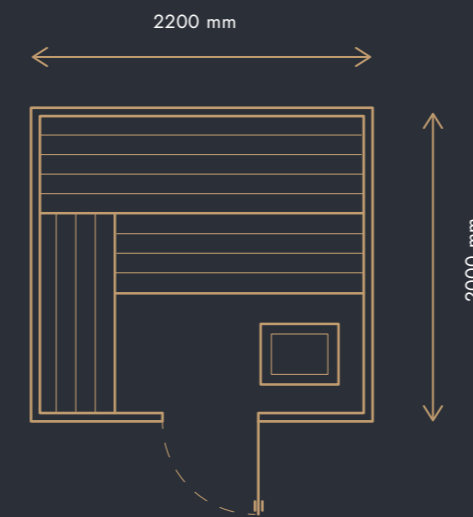

*Snížená sazba DPH je určena pro bydlení nebo sociální bydlení a není určena k ekonomické činnosti dle zákona o dani z přidané hodnoty č.235/2004 Sb.

Venkovní domek typ B

VNĚJŠÍ ROZMĚR DOMKU

2200 × 2000 × 2200 mm