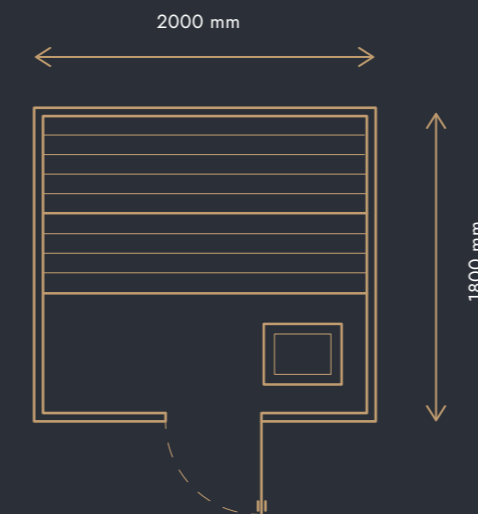

Venkovní domek typ A

VNĚJŠÍ ROZMĚR DOMKU

2000 × 1800mm × 2200 mm

CENA OD

238 000 Kč (BEZ DPH)

s DPH 12%* 266 560 Kč | s DPH 21% 287 980 Kč

vnitřní obklad ze **SKANDINÁVSKÉHO SMRKU**

Rozměry jsou orientační, vše je dle výběru zákazníka.

Venkovní domek typ B

VNĚJŠÍ ROZMĚR DOMKU

2200 × 2000 × 2200 mm

CENA OD

271 000 Kč (BEZ DPH)

s DPH 12%* 303 520 Kč | s DPH 21% 327 910 Kč

vnitřní obklad ze **SKANDINÁVSKÉHO SMRKU**

Rozměry jsou orientační, vše je dle výběru zákazníka.

Venkovní domek typ C

VNĚJŠÍ ROZMĚR DOMKU
2500 × 2200 × 2200 mm

CENA OD
315 000 Kč (BEZ DPH)

s DPH 12%* 352 800 Kč | s DPH 21% 381 150 Kč

vnitřní obklad ze **SKANDINÁVSKÉHO SMRKU**

Rozměry jsou orientační, vše je dle výběru zákazníka.