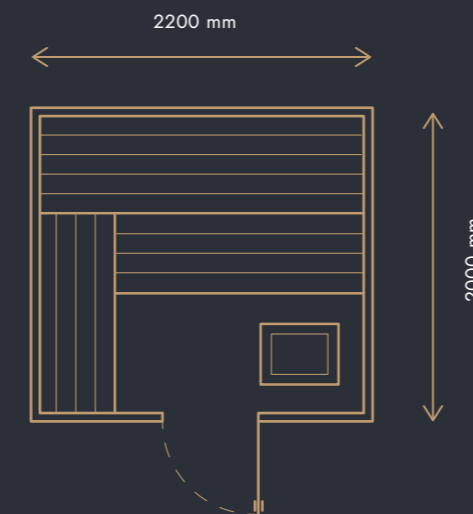

Venkovní domek typ B

VNĚJŠÍ ROZMĚR DOMKU

2200 × 2000 × 2200 mm

CENA OD

271 000 Kč (BEZ DPH)

s DPH 12%* 303 520 Kč | s DPH 21% 327 910 Kč

vnitřní obklad ze **SKANDINÁVSKÉHO SMRKU**

Rozměry jsou orientační, vše je dle výběru zákazníka.

Venkovní domek typ C

VNĚJŠÍ ROZMĚR DOMKU
2500 × 2200 × 2200 mm

CENA OD
315 000 Kč (BEZ DPH)

s DPH 12%* 352 800 Kč | s DPH 21% 381 150 Kč

vnitřní obklad ze **SKANDINÁVSKÉHO SMRKU**

Rozměry jsou orientační, vše je dle výběru zákazníka.