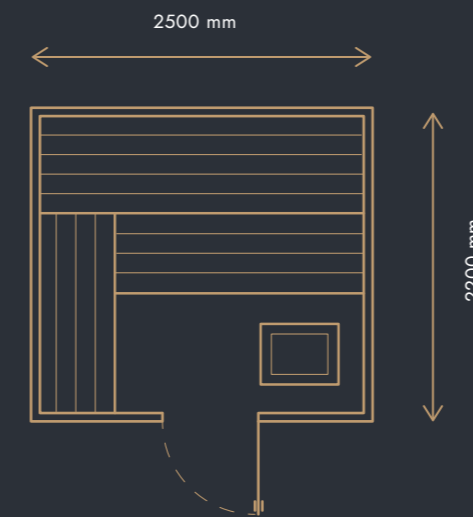

Venkovní domek typ B

VNĚJŠÍ ROZMĚR DOMKU

2200 × 2000 × 2200 mm

CENA OD

271 000 Kč (BEZ DPH)

s DPH 12%* 303 520 Kč | s DPH 21% 327 910 Kč

vnitřní obklad ze **SKANDINÁVSKÉHO SMRKU**

Rozměry jsou orientační, vše je dle výběru zákazníka.

Venkovní domek typ C

VNĚJŠÍ ROZMĚR DOMKU
2500 × 2200 × 2200 mm

CENA OD
315 000 Kč (BEZ DPH)

s DPH 12%* 352 800 Kč | s DPH 21% 381 150 Kč

vnitřní obklad ze **SKANDINÁVSKÉHO SMRKU**

Rozměry jsou orientační, vše je dle výběru zákazníka.