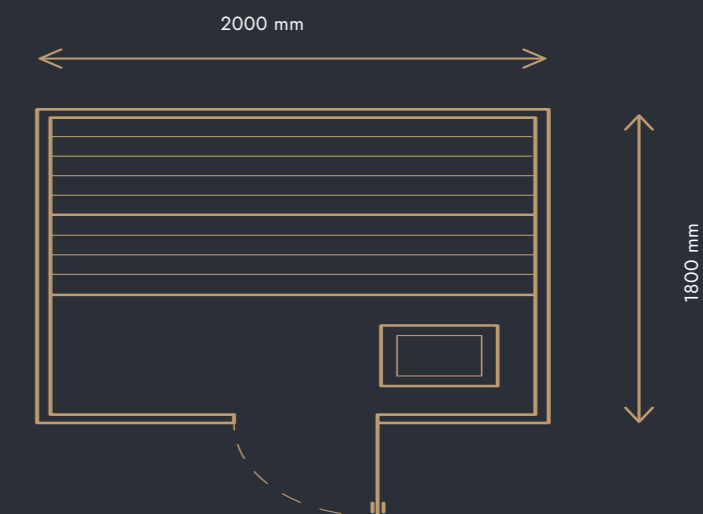

CENA OD

239 000 Kč (BEZ DPH)

s DPH 12%* 267 680 Kč | s DPH 21% 289 190 Kč

vnější obklad **ŠIROKÝ SMRK**

vnitřní obklad **SKANDINÁVSKÝ SMRK**

263 000 Kč (BEZ DPH)

s DPH 12%* 294 560 Kč | s DPH 21% 318 230 Kč

vnější obklad široké **ABACHI THERMOWOOD**

vnitřní obklad **SKANDINÁVSKÝ SMRK**

Ceny platné od 1.12.2024 do odvolání nebo vydání nového ceníku.

*Snížená sazba DPH je určena pro bydlení nebo sociální bydlení a není určena k ekonomické činnosti dle zákona o dani z přidané hodnoty č.235/2004 Sb.