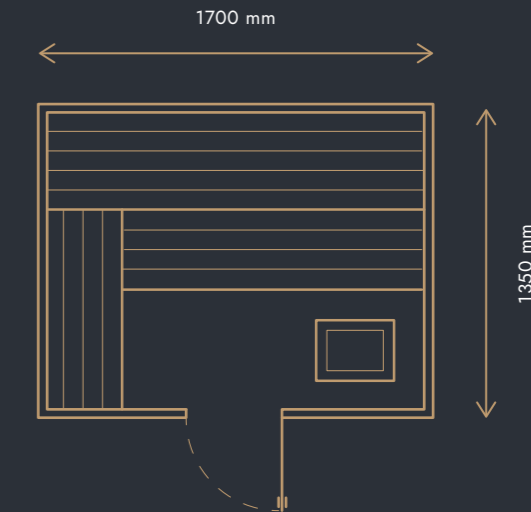

CENA OD

205 000 Kč (BEZ DPH)

s DPH 12%* 229 600 Kč | s DPH 21% 248 050 Kč

vnější obklad **ŠIROKÝ SMRK**

vnitřní obklad **SKANDINÁVSKÝ SMRK**

234 000 Kč (BEZ DPH)

s DPH 12%* 262 080 Kč | s DPH 21% 283 140 Kč

vnější obklad široké **ABACHI THERMOWOOD**

vnitřní obklad **SKANDINÁVSKÝ SMRK**

Ceny platné od 1.12.2024 do odvolání nebo vydání nového ceníku.

*Snížená sazba DPH je určena pro bydlení nebo sociální bydlení a není určena k ekonomické činnosti dle zákona o dani z přidané hodnoty č.235/2004 Sb.