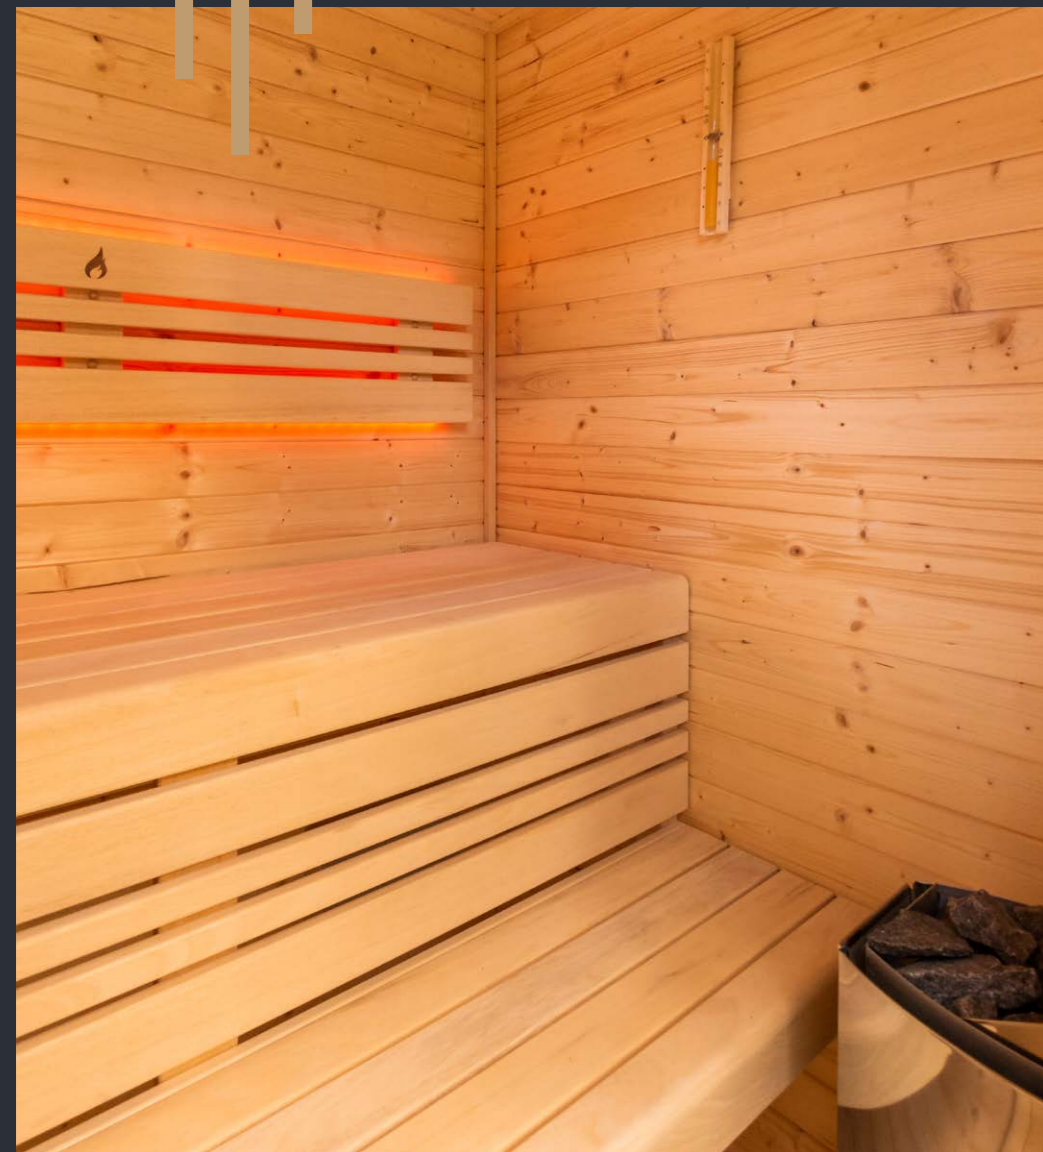

Všechny fotografie jsou ilustrativní a mohou obsahovat i příplatkové vybavení sauny.