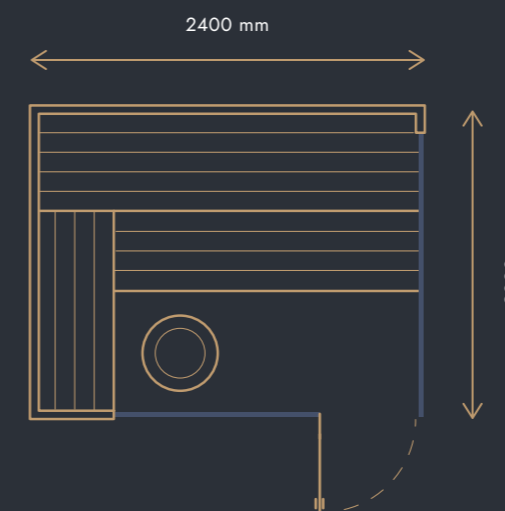

Solis I

VNĚJŠÍ ROZMĚR DOMKU

2400 × 2000 × 2300 mm

TECHNOLOGIE

topidlo pro finskou saunu – HARVIA CILINDRO 10,8 KW s košem plným kamenů, včetně dřevěného bezpečnostního lemu harvia + externí regulace Sentiotec PROFESIONAL D2 s malým displejem umístěným uvnitř sauny

STĚNY

boční a přední stěna sauny jsou částečně prosklené, sklo na celou vnitřní výšku sauny

497 000 Kč (BEZ DPH)

s DPH 12%* 556 640 Kč | s DPH 21% 601 370 Kč

vnitřní obklad z **OSIKY** vodorovně

vnější obklad ze **ŠIROKÉHO SUKATÉHO CEDRU** s nátěrem lazurou RUBIO

553 000 Kč (BEZ DPH)

s DPH 12%* 619 360 Kč | s DPH 21% 669 130 Kč

vnitřní obklad z **OSIKY** vodorovně

vnější obklad ze **ŠIROKÉHO CEDRU** s nátěrem lazurou RUBIO

Ceny platné od 1.12.2024 do odvolání nebo vydání nového ceníku

*Snížená sazba DPH je určena pro bydlení nebo sociální bydlení a není určena k ekonomické činnosti dle zákona o dani z přidané hodnoty č.235/2004 Sb.