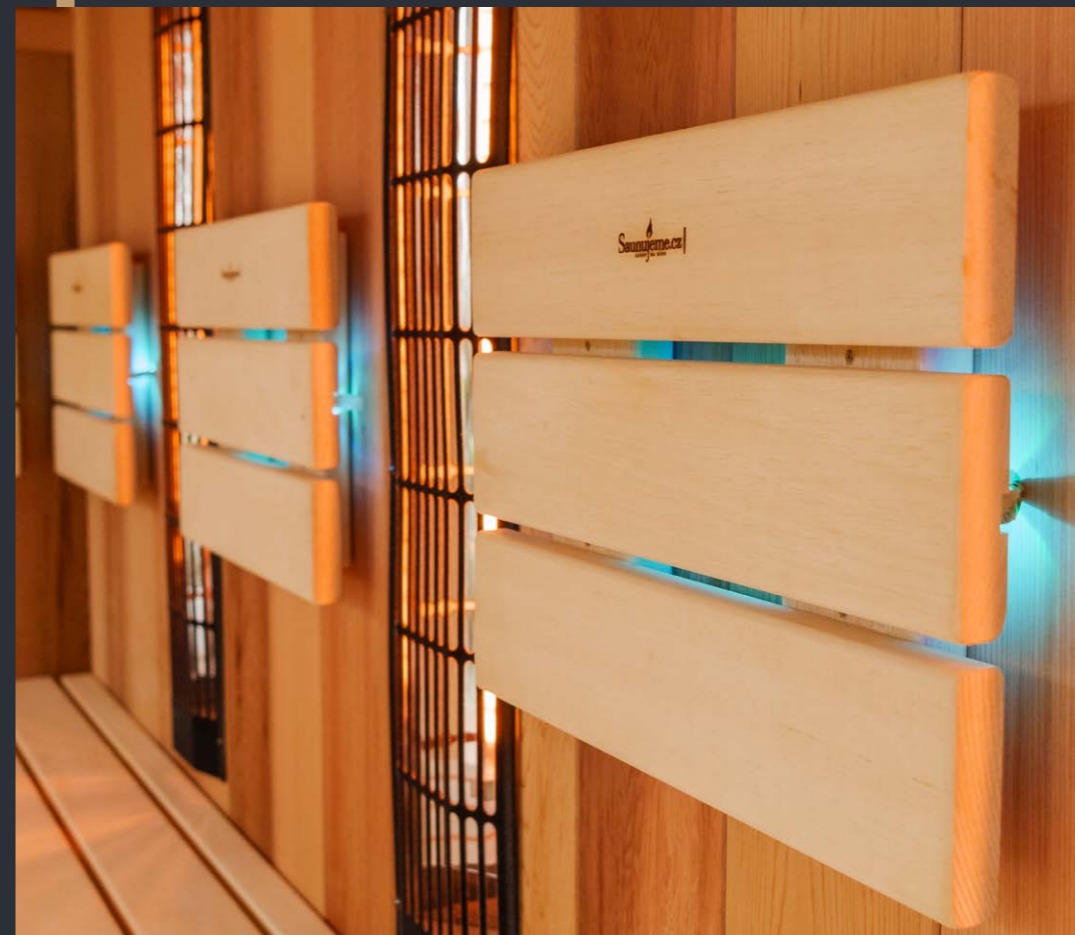

Příplatkové vybavení

- SAUNASET – dřevěné vědro, sběračka, přesýpačky, 1 x esence **2 490 Kč** (bez DPH)
- Led RGB podsvícení opěrek zad, cena metr **3 540 Kč** (bez DPH)
- Panel ze solných cihel z himalájské soli **15 900 Kč** (bez DPH)
- Hvězdné nebe z optických vláken, 40 bodů **29 500 Kč** (bez DPH)
- SENTIOTEC bluetooth zvukový modul včetně reproduktorů s vniř. panelem **14 900 Kč** (bez DPH)

INFORMACE

- Poskytujeme 7 let záruku na materiály, záruční a pozáruční servis.
- Preciznost a kvalita.
- Uvedené ceny obsahují dodávku venkovní sauny na klíč, cena je včetně montáže, zaškolení a dopravy po celé ČR.

Děkujeme Vám, že uvažujete o venkovní sauně od

Saunujeme.cz Ceny platné od 1.12.2024 do odvolání nebo vydání nového ceníku.