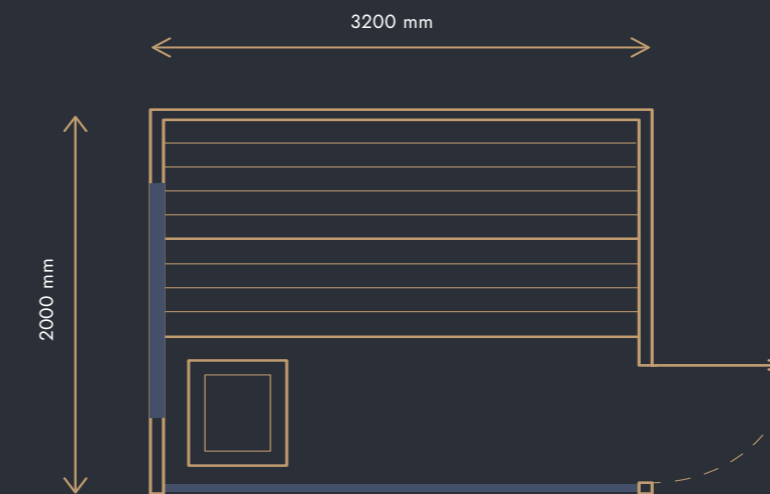

PROSKLENÍ

přední stěna sauny s panoramatickým prosklením + boční fixní okno, celoskleněné dveře - vše v rámech z exotického dřeva **MERANTI**

572 000 Kč (BEZ DPH)

s DPH 12%* 640 640 Kč | s DPH 21% 692 120 Kč

vnitřní obklad z **OSIKY** vodorovně

vnější obklad ze **ŠIROKÉHO SUKATÉHO CEDRU** s nátěrem lazurou RUBIO

634 000 Kč (BEZ DPH)

s DPH 12%* 710 080 Kč | s DPH 21% 767 140 Kč

vnitřní obklad z **OSIKY** vodorovně

vnější obklad ze **ŠIROKÉHO CEDRU** s nátěrem lazurou RUBIO

Ceny platné od 1.12.2024 do odvolání nebo vydání nového ceníku

*Snížená sazba DPH je určena pro bydlení nebo sociální bydlení a není určena k ekonomické činnosti dle zákona o dani z přidané hodnoty č.235/2004 Sb.