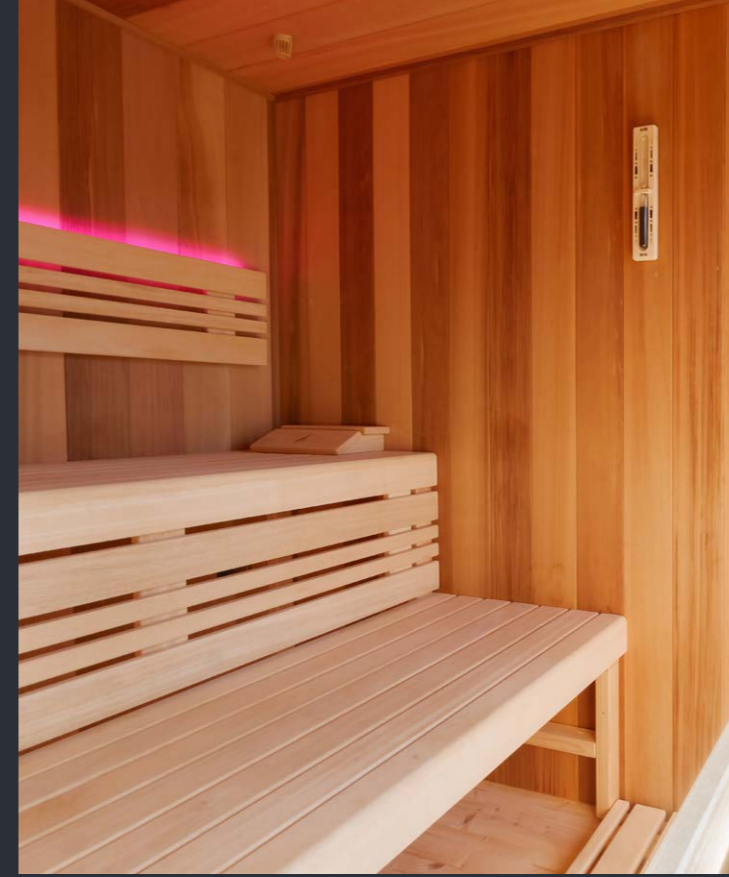

Všechny fotografie jsou ilustrativní a můžou obsahovat i příplatkové vybavení sauny.