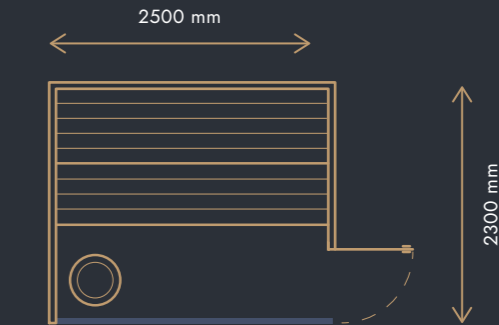

TECHNOLOGIE

topidlo na dřevo s košem plným kamenů HARVIA Legend 240 GreenFlame o výkonu 15,9 kW + kameny, vestavěný nerezový

komín HARVIA s příslušenstvím a podlahový štít HARVIA (bez revize komínu, zajišťuje zákazník)