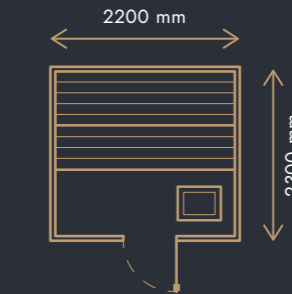

TECHNOLOGIE

topidlo s topením na dřevo HARVIA M3 s kameny, vestavěný nerezový komín HARVIA s příslušenstvím a podlahový štít HARVIA (bez revize komínu, zajišťuje zákazník)