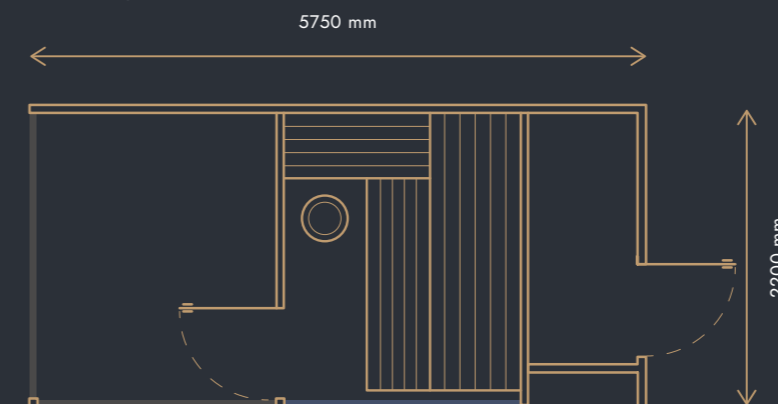

ROZMĚRY

5750 x 2200 x 2400 mm

INTERIÉR SAUNY

typ SILVER, vyrobeno z africké vrby ABACHI (lavice, opěrky zad, mezilavicová výplň, ohrádka topidla)

STŘECHA

pultová střecha s minimálním spádem a oplechováním z falcovaného plechu v antracitové barvě, včetně okapu

STĚNY

dvojitá izolace stěn, stropu a podlahy. V sauně je celá přední stěna prosklená, sklo kalené ESG v barvě čiré, BRONZ nebo ŠEDÉ, celoprosklené dveře do sauny, sklo kalené ESG 8 mm, vnitřní výška sauny 2100 mm.

PODLAHA

zateplená se smrkovými podlahovými prkny bez povrchové úpravy, v sauně s podlahovým roštem, ve skladu a v otevřené odpočívárně bez dřevěné podlahy a roštu

OSVĚTLENÍ

v sauně klasické rohové saunové světlo, v odpočívárně 3 ks bodových světel ovládaných vypínačem

TECHNOLOGIE

topidlo na dřevo s košem plným kamenů HARVIA Legend 240 GreenFlame o výkonu 15,9 kW + kameny, vestavěný nerezový komín HARVIA s příslušenstvím a podlahový štít HARVIA (bez revize komínu, zajišťuje zákazník)

CENA OD

658 000 Kč (BEZ DPH)

s DPH 12%* 736 960 Kč | s DPH 21% 796 180 Kč
vnější obklad **ŠIROKÝ SUKATÝ CEDR** s nátěrem lazurou RUBIO
vnitřní obklad **SKANDINÁVSKÝ SMRK**

689 000 Kč (BEZ DPH)

s DPH 12%* 771 680 Kč | s DPH 21% 833 690 Kč
vnější obklad **ŠIROKÝ SUKATÝ CEDR** s nátěrem lazurou RUBIO
vnitřní obklad **THERMO OSIKA**

Ceny platné od 1. 1. 2024 do odvolání nebo vydání nového ceníku.

*Snížená sazba DPH je určena pro bydlení nebo sociální bydlení a není určena k ekonomické činnosti dle zákona o dani z přidané hodnoty č.235/2004 Sb.